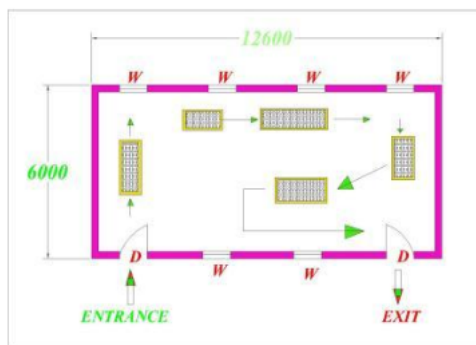

নির্বাচক নিবন্ধন আধিকারিকের স্বাক্ষর

Nazri Naksha

Google Map View

Polling Station Building Front View

Polling Station Front View

Cad View

Key MAP View

বিধানসভা নির্বাচনক্ষেত্রের নং, নাম : 200-আরামবাগ
ভাগ নং, নাম : 1-বসন্তবাটা সমগ্র,ঘোড়ুই,সরখেল,পাল,গুড়ে,সামন্ত,মান্ডি,মুসলিমপাড়া