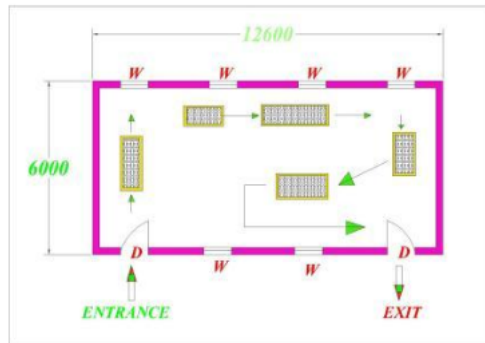

নির্বাচক নিবন্ধন আধিকারিকের স্বাক্ষর

Nazri Naksha

Google Map View

Polling Station Building Front View

Polling Station Front View

Cad View

Key MAP View

বিধানসভা নির্বাচনক্ষেত্রের নং, নাম : 200-আরামবাগ
ভাগ নং, নাম : 1-দঃ সেখপুর এর দারকেশ্বর নদীর পশ্চিম দিক এবং জানা পাড়া