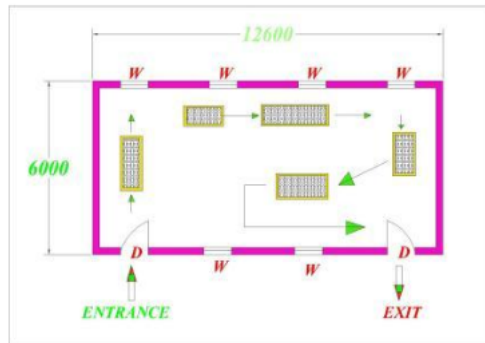

নির্বাচক নিবন্ধন আধিকারিকের স্বাক্ষর

Nazri Naksha

Google Map View

Polling Station Building Front View

Polling Station Front View

Cad View

Key MAP View

1 নাম : সহেলী নাগা (মিশ্র) স্বামীর নাম: কিরণয় মিশ্র বাড়ির নং : n0154 বয়স : 33 লিঙ্গ : মহিলা	SNV1955608 ফটো উপলব্ধ	2 নাম : বরুন কোটাল পিতার নাম: শ্যামল কোটাল বাড়ির নং : n0108 বয়স : 29 লিঙ্গ : পুরুষ	SNV1751684 ফটো উপলব্ধ	3 নাম : মিতা কোটাল স্বামীর নাম: শ্যামল কোটাল বাড়ির নং : n0108 বয়স : 52 লিঙ্গ : মহিলা	LQP2216018 ফটো উপলব্ধ
4 নাম : শ্যামল কোটাল পিতার নাম: মহাদেব কোটাল বাড়ির নং : n0108 বয়স : 54 লিঙ্গ : পুরুষ	LQP2630093 ফটো উপলব্ধ	5 নাম : জবা কোটাল স্বামীর নাম: বরুণ কোটাল বাড়ির নং : N0108 বয়স : 25 লিঙ্গ : মহিলা	SNV2227791 ফটো উপলব্ধ	6 নাম : সুপর্ণা গুঁই পিতার নাম: রমেশ গুঁই বাড়ির নং : N001 বয়স : 24 লিঙ্গ : মহিলা	SNV2227619 ফটো উপলব্ধ
7 নাম : পম্পা গুঁই স্বামীর নাম: পিন্টু গুঁই বাড়ির নং : এন0010 বয়স : 23 লিঙ্গ : মহিলা	SNV2331635 ফটো উপলব্ধ	8 নাম : সপ্তমী গুঁই স্বামীর নাম: অভিজিৎ গুঁই বাড়ির নং : n0008 বয়স : 28 লিঙ্গ : মহিলা	NCS1717586 ফটো উপলব্ধ	9 নাম : তুষা গুঁই পিতার নাম: রাজকুমার গুঁই বাড়ির নং : এন0004 বয়স : 23 লিঙ্গ : মহিলা	SNV2437986 ফটো উপলব্ধ
10 নাম : সজল গাঙ্গুলী পিতার নাম: কান্তিভূষণ গাঙ্গুলী বাড়ির নং : এন0005 বয়স : 58 লিঙ্গ : পুরুষ	SVG0011577 ফটো উপলব্ধ	11 নাম : পার্থ ভট্টাচার্য্য পিতার নাম: গোপাল ভট্টাচার্য্য বাড়ির নং : এন0006 বয়স : 44 লিঙ্গ : পুরুষ	JVP1852789 ফটো উপলব্ধ	12 নাম : মনিমালা ভট্টাচার্য্য স্বামীর নাম: পার্থ ভট্টাচার্য্য বাড়ির নং : এন0006 বয়স : 30 লিঙ্গ : মহিলা	NIO1561984 ফটো উপলব্ধ
13 নাম : মনিকা গাঙ্গুলী স্বামীর নাম: সজল গাঙ্গুলী বাড়ির নং : এন0006 বয়স : 35 লিঙ্গ : মহিলা	SVG1226653 ফটো উপলব্ধ	14 নাম : সরোজ কুমার গুঁই পিতার নাম: বিমল কুমার গুঁই বাড়ির নং : n0002 বয়স : 43 লিঙ্গ : পুরুষ	LQP2216117 ফটো উপলব্ধ	15 নাম : পার্কর্তী গুঁই স্বামীর নাম: কৌশিক গুঁই বাড়ির নং : n0110 বয়স : 35 লিঙ্গ : মহিলা	SNV1342302 ফটো উপলব্ধ
16 নাম : কৌশিক গুঁই মায়ের নাম: লীলা গুঁই বাড়ির নং : n0110 বয়স : 36 লিঙ্গ : পুরুষ	SNV1342096 ফটো উপলব্ধ	17 নাম : লীলা গুঁই স্বামীর নাম: বিষ্ণু গুঁই বাড়ির নং : n0110 বয়স : 62 লিঙ্গ : মহিলা	WB/28/194/396167 ফটো উপলব্ধ	18 নাম : রোহিত গুঁই পিতার নাম: কৌশিক বাড়ির নং : 113 বয়স : 20 লিঙ্গ : পুরুষ	SNV2615276 ফটো উপলব্ধ
19 নাম : পিন্টু গুঁই পিতার নাম: গণেশ গুঁই বাড়ির নং : n0010 বয়স : 37 লিঙ্গ : পুরুষ	LQP3064888 ফটো উপলব্ধ	20 নাম : বন্দনা গুঁই স্বামীর নাম: গণেশ গুঁই বাড়ির নং : n0010 বয়স : 55 লিঙ্গ : মহিলা	WB/28/194/396627 ফটো উপলব্ধ	21 নাম : গণেশ গুঁই পিতার নাম: কৃষ্ণ গুঁই বাড়ির নং : n0010 বয়স : 63 লিঙ্গ : পুরুষ	WB/28/194/396553 ফটো উপলব্ধ
22 নাম : মালবিকা গুঁই স্বামীর নাম: রমেশ গুঁই বাড়ির নং : n0009 বয়স : 48 লিঙ্গ : মহিলা	LQP2216133 ফটো উপলব্ধ	23 নাম : সুমন গুঁই পিতার নাম: রমেশ গুঁই বাড়ির নং : n0008 বয়স : 29 লিঙ্গ : পুরুষ	SNV1751783 ফটো উপলব্ধ	24 নাম : রমেশ গুঁই পিতার নাম: কৃষ্ণ গুঁই বাড়ির নং : n0008 বয়স : 54 লিঙ্গ : পুরুষ	WB/28/194/396551 ফটো উপলব্ধ
25 নাম : অভিজিৎ গুঁই পিতার নাম: মনসা গুঁই বাড়ির নং : n0008 বয়স : 35 লিঙ্গ : পুরুষ	SNV1342237 ফটো উপলব্ধ	26 নাম : অনিমা গুঁই স্বামীর নাম: মনসা গুঁই বাড়ির নং : n0008 বয়স : 55 লিঙ্গ : মহিলা	WB/28/194/396625 ফটো উপলব্ধ	27 নাম : মনসা গুঁই পিতার নাম: কৃষ্ণ গুঁই বাড়ির নং : n0008 বয়স : 59 লিঙ্গ : পুরুষ	WB/28/194/396630 ফটো উপলব্ধ
28 নাম : দীপঙ্কর গুঁই পিতার নাম: সত্য গুঁই বাড়ির নং : n0007 বয়স : 44 লিঙ্গ : পুরুষ	LQP2630176 ফটো উপলব্ধ	29 নাম : শ্রীমতী সবিতা গুঁই স্বামীর নাম: সত্য নারায়ন গুঁই বাড়ির নং : n0007 বয়স : 63 লিঙ্গ : মহিলা	SNV2198364 ফটো উপলব্ধ	30 নাম : মনোজিৎ গুঁই পিতার নাম: কাজল কুমার গুঁই বাড়ির নং : n0007 বয়স : 32 লিঙ্গ : পুরুষ	SNV1566637 ফটো উপলব্ধ