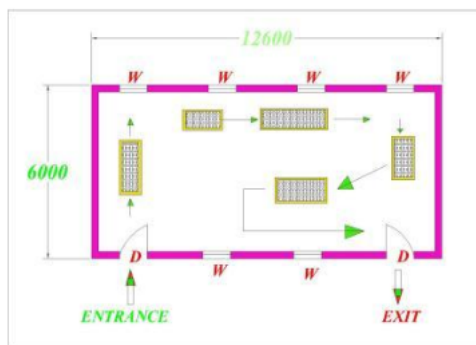

নির্বাচক নিবন্ধন আধিকারিকের স্বাক্ষর

Nazri Naksha

Google Map View

Polling Station Building Front View

Polling Station Front View

Cad View

Key MAP View

1 নাম : মোকবুল আলি পিতার নাম : সেখ মুক্তার আলি বাড়ির নং : n0105 বয়স : 39 লিঙ্গ : পুরুষ	LQP2834042 ফটো উপলব্ধ	2 নাম : নাসিমা খাতুন পিতার নাম : সেখ মরজেম আলি বাড়ির নং : n0105 বয়স : 30 লিঙ্গ : মহিলা	SNV1752096 ফটো উপলব্ধ	3 নাম : মোসাম্মাত সাকিলা বেগম স্বামীর নাম : সেখ মরজেম আলি বাড়ির নং : n0105 বয়স : 53 লিঙ্গ : মহিলা	WB/28/194/399245 ফটো উপলব্ধ
4 নাম : মরজেম আলি সেখ পিতার নাম : মুক্তার সেখ বাড়ির নং : n0105 বয়স : 61 লিঙ্গ : পুরুষ	WB/28/194/399247 ফটো উপলব্ধ	5 নাম : সাজেনুর বেগম স্বামীর নাম : মুক্তার বাড়ির নং : n0105 বয়স : 77 লিঙ্গ : মহিলা	WB/28/194/399246 ফটো উপলব্ধ	6 নাম : ডলী গুঁই স্বামীর নাম : শংকর গুঁই বাড়ির নং : n0015 বয়স : 57 লিঙ্গ : মহিলা	WB/28/194/396571 ফটো উপলব্ধ
7 নাম : সহদেব মাজী পিতার নাম : নন্দলাল মাজী বাড়ির নং : n0151 বয়স : 53 লিঙ্গ : পুরুষ	LQP3065034 ফটো উপলব্ধ	8 নাম : সেখ মইনুল রহমান পিতার নাম : সেখ মরজেম আলি বাড়ির নং : n0105 বয়স : 29 লিঙ্গ : পুরুষ	SNV1752104 ফটো উপলব্ধ	9 নাম : সুসিতা বায়েনু(গুঁই) স্বামীর নাম : চন্দন গুঁই বাড়ির নং : n0015 বয়স : 29 লিঙ্গ : মহিলা	SNV1837061 ফটো উপলব্ধ
10 নাম : সাহেব মাজী পিতার নাম : সহদেব মাজী বাড়ির নং : n0151 বয়স : 29 লিঙ্গ : পুরুষ	SNV1837236 ফটো উপলব্ধ	11 নাম : সেখ সালমা বেগম স্বামীর নাম : সেখ মোবারক আলি বাড়ির নং : n0105 বয়স : 41 লিঙ্গ : মহিলা	LQP2834141 ফটো উপলব্ধ	12 নাম : সেখ মোতালেব আলি পিতার নাম : সেখ মুক্তার আলি বাড়ির নং : n0105 বয়স : 52 লিঙ্গ : পুরুষ	SNV2202893 ফটো উপলব্ধ
13 নাম : সেখ সাহাবুদ্দিন পিতার নাম : সেখ নাসিরউদ্দিন বাড়ির নং : 00 বয়স : 32 লিঙ্গ : পুরুষ	SNV1567023 ফটো উপলব্ধ	14 নাম : সেখ মোবরক আলি পিতার নাম : মুক্তার বাড়ির নং : n0105 বয়স : 47 লিঙ্গ : পুরুষ	LQP2218790 ফটো উপলব্ধ	15 নাম : বিকাশ দাস পিতার নাম : শোকণ দাস বাড়ির নং : এন0151 বয়স : 27 লিঙ্গ : পুরুষ	SNV2339901 ফটো উপলব্ধ
16 নাম : পরিমল দে পিতার নাম : জানকীনাথ দে বাড়ির নং : এন0105 বয়স : 62 লিঙ্গ : পুরুষ	SNV2340776 ফটো উপলব্ধ	17 নাম : নার্সিস খাতুন পিতার নাম : সেখ আকতার হোসেন বাড়ির নং : এন0105 বয়স : 34 লিঙ্গ : মহিলা	SNV1406727 ফটো উপলব্ধ	18 নাম : চন্দন গুঁই পিতার নাম : শঙ্কর গুঁই বাড়ির নং : n0015 বয়স : 39 লিঙ্গ : পুরুষ	LQP2986651 ফটো উপলব্ধ
19 নাম : শ্রাবন্তী পাল স্বামীর নাম : সনৎ কুমার পাল বাড়ির নং : এন0015 বয়স : 24 লিঙ্গ : মহিলা	NUT2595007 ফটো উপলব্ধ	20 নাম : রাজা গুঁই পিতার নাম : শংকর গুঁই বাড়ির নং : n0015 বয়স : 32 লিঙ্গ : পুরুষ	SNV1488881 ফটো উপলব্ধ	21 নাম : শঙ্কর গুঁই পিতার নাম : গোবিন্দ গুঁই বাড়ির নং : n0015 বয়স : 66 লিঙ্গ : পুরুষ	SNV2527281 ফটো উপলব্ধ
22 নাম : অর্জুন চক্রবর্তী পিতার নাম : চন্দন চক্রবর্তী বাড়ির নং : এন0015 বয়স : 21 লিঙ্গ : পুরুষ	SNV2483980 ফটো উপলব্ধ	23 নাম : রেখা দাস অধিকারী স্বামীর নাম : গোপাল অধিকারী বাড়ির নং : n0001 বয়স : 36 লিঙ্গ : মহিলা	SNV0893594 ফটো উপলব্ধ	24 নাম : দিপান্বিতা অধিকারী পিতার নাম : গোবিন্দ অধিকারী বাড়ির নং : এন0002 বয়স : 22 লিঙ্গ : মহিলা	SNV2427276 ফটো উপলব্ধ
25 নাম : মৌমীতা অধিকারী স্বামীর নাম : রাজকুমার অধিকারী বাড়ির নং : এন0001 বয়স : 29 লিঙ্গ : মহিলা	SNV2343093 ফটো উপলব্ধ	26 নাম : দীপন অধিকারী পিতার নাম : তারাপদ অধিকারী বাড়ির নং : এন0002 বয়স : 25 লিঙ্গ : পুরুষ	SNV2052652 ফটো উপলব্ধ	27 নাম : কার্তিক অধিকারী পিতার নাম : শ্যামল অধিকারী বাড়ির নং : n0001 বয়স : 28 লিঙ্গ : পুরুষ	SNV1915172 ফটো উপলব্ধ
28 নাম : শান্ত দাস স্বামীর নাম : প্রসেনজিৎ দাস বাড়ির নং : এন0170 বয়স : 26 লিঙ্গ : মহিলা	SNV1963263 ফটো উপলব্ধ	29 নাম : প্রসেনজিৎ অধিকারী পিতার নাম : স্বপন অধিকারী বাড়ির নং : n0003 বয়স : 37 লিঙ্গ : পুরুষ	SNV0893651 ফটো উপলব্ধ	30 নাম : অভিজিৎ অধিকারী পিতার নাম : স্বপন অধিকারী বাড়ির নং : n0003 বয়স : 40 লিঙ্গ : পুরুষ	LQP2986636 ফটো উপলব্ধ