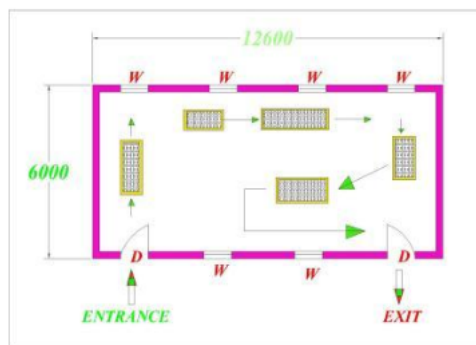

নির্বাচক নিবন্ধন আধিকারিকের স্বাক্ষর

Nazri Naksha

Google Map View

Polling Station Building Front View

Polling Station Front View

Cad View

Key MAP View

বিধানসভা নির্বাচনক্ষেত্রের নং, নাম : 200-আরামবাগ
ভাগ নং, নাম : 1-বেড়াবেড়ে সমগ্র এলাকা.সরকার,পরামানিক,সরখেল,হাজরা,মাঝি,বেরা,অধিকারী