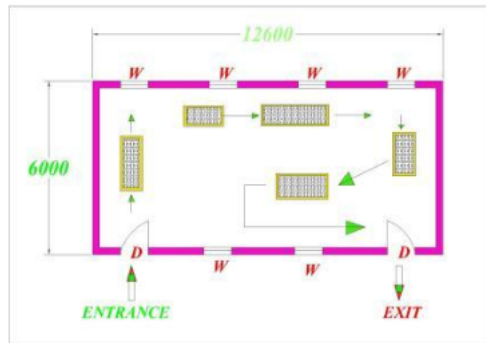

নির্বাচক নিবন্ধন আধিকারিকের স্বাক্ষর

Nazri Naksha

Google Map View

Polling Station Building Front View

Polling Station Front View

Cad View

Key MAP View

বিধানসভা নির্বাচনক্ষেত্রের নং, নাম : 200-আরামবাগ  
ভাগ নং, নাম : 1-ডোঙ্গল সমগ্র.জানা,সামন্ত,হাজরা,নন্দী,বেরা,মণ্ডল,ঘোষ,আদক,ভৌমিক.