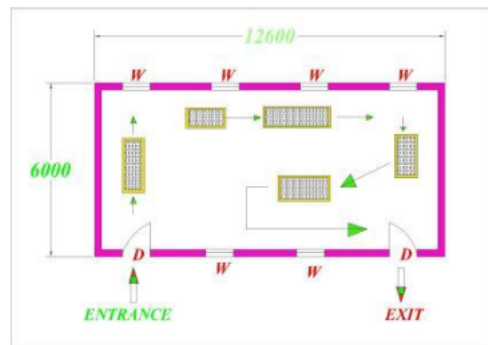

নির্বাচক নিবন্ধন আধিকারিকের স্বাক্ষর

Nazri Naksha

Google Map View

Polling Station Building Front View

Polling Station Front View

Cad View

Key MAP View

বিধানসভা নির্বাচনক্ষেত্রের নং, নাম : 200-আরামবাগ
ভাগ নং, নাম : 1-চণ্ডীবাটী এর দাস পাড়া, স্কুল, পন্ডীত, নায়েক ও মালিক পাড়া