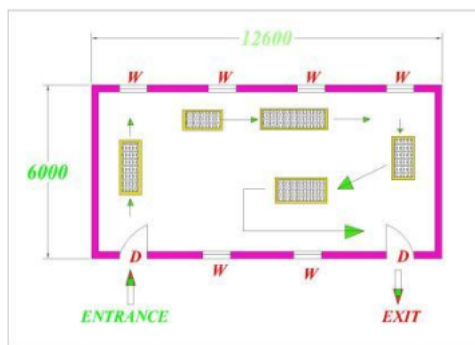

নির্বাচক নিবন্ধন আধিকারিকের স্বাক্ষর

Nazri Naksha

Google Map View

Polling Station Building Front View

Polling Station Front View

Cad View

Key MAP View

বিধানসভা নির্বাচনক্ষেত্রের নং, নাম : 200-আরামবাগ  
ভাগ নং, নাম : 1-ডহরকুণ্ড এর বেরা, মণ্ডল, মাইতি, মেটে, শাসমল, মালা, সামন্ত, রুইদাস, বৈদ্য, পাত্র ও গুছাইতপাড়া