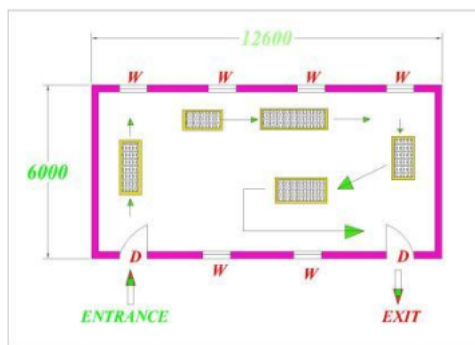

নির্বাচক নিবন্ধন আধিকারিকের স্বাক্ষর

Nazri Naksha

Google Map View

Polling Station Building Front View

Polling Station Front View

Cad View

Key MAP View

1 নাম : মনু অধিকারী পিতার নাম: পাঁচকড়ি অধিকারী বাড়ির নং : n0097 বয়স : 55 লিঙ্গ : পুরুষ	LQP1749720 ফটো উপলব্ধ	2 নাম : অর্চনা অধিকারী স্বামীর নাম: মনু অধিকারী বাড়ির নং : n0097 বয়স : 52 লিঙ্গ : মহিলা	LQP1749712 ফটো উপলব্ধ	3 নাম : পিনু অধিকারী পিতার নাম: মনু অধিকারী বাড়ির নং : n0097 বয়স : 31 লিঙ্গ : পুরুষ	SNV1753532 ফটো উপলব্ধ
4 নাম : বৃষ্টি অধিকারী স্বামীর নাম: পিনু অধিকারী বাড়ির নং : n0097 বয়স : 21 লিঙ্গ : মহিলা	SNV2483907 ফটো উপলব্ধ	5 নাম : মনোরঞ্জন আলু পিতার নাম: গোপাল আলু বাড়ির নং : n0060 বয়স : 65 লিঙ্গ : পুরুষ	SNV2396281 ফটো উপলব্ধ	6 নাম : রতিরঞ্জন আলু পিতার নাম: গোপাল আলু বাড়ির নং : n0059 বয়স : 50 লিঙ্গ : পুরুষ	SNV2402154 ফটো উপলব্ধ
7 নাম : সরস্বতী আলু স্বামীর নাম: রতিরঞ্জন আলু বাড়ির নং : n0059 বয়স : 42 লিঙ্গ : মহিলা	LQP2633766 ফটো উপলব্ধ	8 নাম : প্রভঞ্জন আলু পিতার নাম: গোপাল আলু বাড়ির নং : n0059 বয়স : 53 লিঙ্গ : পুরুষ	SNV2536712 ফটো উপলব্ধ	9 নাম : স্বাতীলেখা আলু পিতার নাম: স্বদেশ কুমার আলু বাড়ির নং : এন0219 বয়স : 23 লিঙ্গ : মহিলা	SNV2336485 ফটো উপলব্ধ
10 নাম : সদানন্দ আলু পিতার নাম: রতিরঞ্জন আলু বাড়ির নং : এন0059 বয়স : 23 লিঙ্গ : পুরুষ	SNV2336394 ফটো উপলব্ধ	11 নাম : দেবানন্দ আলু পিতার নাম: প্রভঞ্জন আলু বাড়ির নং : N0059 বয়স : 24 লিঙ্গ : পুরুষ	SNV2241511 ফটো উপলব্ধ	12 নাম : আল্পনা আলু স্বামীর নাম: প্রভঞ্জন আলু বাড়ির নং : n0059 বয়স : 44 লিঙ্গ : মহিলা	LQP2633758 ফটো উপলব্ধ
13 নাম : নন্দরানী আলু স্বামীর নাম: গোবিন্দ আলু বাড়ির নং : n0054 বয়স : 65 লিঙ্গ : মহিলা	WB/28/194/408476 ফটো উপলব্ধ	14 নাম : সুকুমার আলু পিতার নাম: রাখাল আলু বাড়ির নং : n0054 বয়স : 61 লিঙ্গ : পুরুষ	WB/28/194/408812 ফটো উপলব্ধ	15 নাম : চাঁপারানী আলু স্বামীর নাম: সুকুমার আলু বাড়ির নং : n0054 বয়স : 55 লিঙ্গ : মহিলা	WB/28/194/408789 ফটো উপলব্ধ
16 নাম : গীতারানী আলু স্বামীর নাম: গোপাল আলু বাড়ির নং : n0059 বয়স : 80 লিঙ্গ : মহিলা	WB/28/194/408785 ফটো উপলব্ধ	17 নাম : নিরঞ্জন আলু পিতার নাম: গোপাল আলু বাড়ির নং : n0059 বয়স : 58 লিঙ্গ : পুরুষ	SNV2604247 ফটো উপলব্ধ	18 নাম : বন্দনা আলু স্বামীর নাম: নিরঞ্জন আলু বাড়ির নং : n0059 বয়স : 46 লিঙ্গ : মহিলা	LQP2633741 ফটো উপলব্ধ
19 নাম : সৈকত আলু পিতার নাম: রতিরঞ্জন আলু বাড়ির নং : ডহরকুণ্ড বয়স : 20 লিঙ্গ : পুরুষ	SNV2605178 ফটো উপলব্ধ	20 নাম : চিত্তরঞ্জন আলু পিতার নাম: গাপাল আলু বাড়ির নং : n0061 বয়স : 61 লিঙ্গ : পুরুষ	WB/28/194/408848 ফটো উপলব্ধ	21 নাম : অভিজিৎ আলু পিতার নাম: চিত্তরঞ্জন আলু বাড়ির নং : 63 বয়স : 36 লিঙ্গ : পুরুষ	SNV1225408 ফটো উপলব্ধ
22 নাম : জয়ন্ত আলু পিতার নাম: কালোসোনা আলু বাড়ির নং : n0094 বয়স : 69 লিঙ্গ : পুরুষ	WB/28/194/408832 ফটো উপলব্ধ	23 নাম : সুসমা আলু স্বামীর নাম: জয়ন্ত আলু বাড়ির নং : n0094 বয়স : 63 লিঙ্গ : মহিলা	WB/28/194/408726 ফটো উপলব্ধ	24 নাম : সমীর আলু পিতার নাম: বিশ্বনাথ আলু বাড়ির নং : n0095 বয়স : 43 লিঙ্গ : পুরুষ	LQP2221422 ফটো উপলব্ধ
25 নাম : অশ্ৰমী আলু স্বামীর নাম: অরুণ আলু বাড়ির নং : n0095 বয়স : 51 লিঙ্গ : মহিলা	SNV2138923 ফটো উপলব্ধ	26 নাম : চিনু আলু স্বামীর নাম: স্বপন কুমার আলু বাড়ির নং : n0053 বয়স : 36 লিঙ্গ : মহিলা	SNV1753516 ফটো উপলব্ধ	27 নাম : পীযুষ কুমার আলু পিতার নাম: রামপদ আলু বাড়ির নং : n0053 বয়স : 44 লিঙ্গ : পুরুষ	LQP2633733 ফটো উপলব্ধ
28 নাম : শান্তনা আলু স্বামীর নাম: স্বদেশ কুমার আলু বাড়ির নং : n0053 বয়স : 41 লিঙ্গ : মহিলা	SNV1568104 ফটো উপলব্ধ	29 নাম : স্বদেশ কুমার আলু পিতার নাম: রামপদ আলু বাড়ির নং : n0053 বয়স : 47 লিঙ্গ : পুরুষ	LQP2633717 ফটো উপলব্ধ	30 নাম : স্বপনকুমার আলু পিতার নাম: রামপদ আলু বাড়ির নং : n0053 বয়স : 52 লিঙ্গ : পুরুষ	WB/28/194/408154 ফটো উপলব্ধ