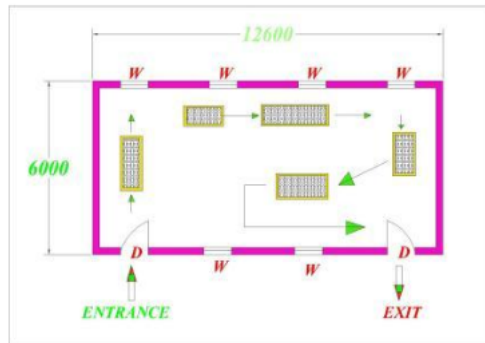

নির্বাচক নিবন্ধন আধিকারিকের স্বাক্ষর

Nazri Naksha

Google Map View

Polling Station Building Front View

Polling Station Front View

Cad View

Key MAP View

বিধানসভা নির্বাচনক্ষেত্রের নং, নাম : 200-আরামবাগ  
ভাগ নং, নাম : 1-ডহরকুণ্ডু রামকৃষ্ণ রোড এর পূঃ ভৌমিক ও বেরা পাড়া