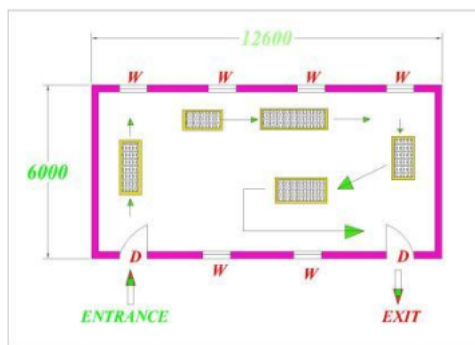

নির্বাচক নিবন্ধন আধিকারিকের স্বাক্ষর

Nazri Naksha

Google Map View

Polling Station Building Front View

Polling Station Front View

Cad View

Key MAP View

বিধানসভা নির্বাচনক্ষেত্রের নং, নাম : 200-আরামবাগ
ভাগ নং, নাম : 1-ডহরকুণ্ড,মাইতি,জানা,ঘোড়ুই ও বাগ পাড়া সুদর্শন বেরার বাড়ি