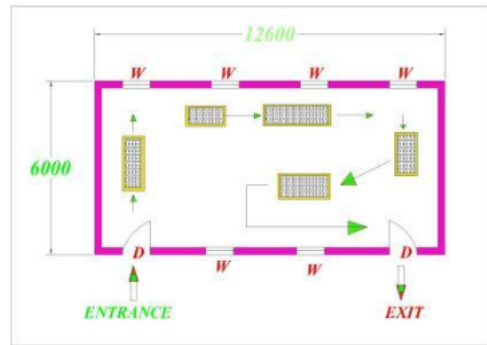

নির্বাচক নিবন্ধন আধিকারিকের স্বাক্ষর

Nazri Naksha

Google Map View

Polling Station Building Front View

Polling Station Front View

Cad View

Key MAP View

1 নাম : সেখ আবু হাসনাত পিতার নাম: সেখ মহম্মদ আলি বাড়ির নং : n0042 বয়স : 53 লিঙ্গ : পুরুষ	LQP2599587 ফটো উপলব্ধ	2 নাম : মোঃ হাবিবুল বেগম স্বামীর নাম: সেখ আব্দুল বকিম বাড়ির নং : n0067 বয়স : 40 লিঙ্গ : মহিলা	LQP1669159 ফটো উপলব্ধ	3 নাম : সেখ রিয়াজুল হক হক পিতার নাম: সেখ আব্দুল বকিম ব্রাহিম বাড়ির নং : n0067 বয়স : 40 লিঙ্গ : পুরুষ	LQP2599066 ফটো উপলব্ধ
4 নাম : সেখ মুসারফ হোসেন পিতার নাম: সেখ মহঃ ইদ্রিশ বাড়ির নং : n0068 বয়স : 43 লিঙ্গ : পুরুষ	LQP1746999 ফটো উপলব্ধ	5 নাম : জ্যোৎস্নারা বেগম স্বামীর নাম: সেখ আবু হাসেম বাড়ির নং : 0016 বয়স : 54 লিঙ্গ : মহিলা	SNV2141810 ফটো উপলব্ধ	6 নাম : মোঃ নজিমুল বেগম স্বামীর নাম: সেখ জিয়াউর রহমান বাড়ির নং : n0005 বয়স : 38 লিঙ্গ : মহিলা	LQP2976942 ফটো উপলব্ধ
7 নাম : সেখ তোসিয়ার রহমান পিতার নাম: সেখ মোসিয়ার রহমান বাড়ির নং : n0006 বয়স : 50 লিঙ্গ : পুরুষ	SNV2625150 ফটো উপলব্ধ	8 নাম : সেখ জাভেদ পারভেজ পিতার নাম: সেখ হাসমত আলি বাড়ির নং : n0008 বয়স : 29 লিঙ্গ : পুরুষ	SNV1755040 ফটো উপলব্ধ	9 নাম : মোঃ নাজিমা খাতুন পিতার নাম: সেখ নূর মহম্মাদ বাড়ির নং : n0008 বয়স : 34 লিঙ্গ : মহিলা	SNV1436856 ফটো উপলব্ধ
10 নাম : মোঃ রুনুজা বেগম স্বামীর নাম: সেখ হাসিবুল ইসলাম বাড়ির নং : n0009 বয়স : 36 লিঙ্গ : মহিলা	SNV1436385 ফটো উপলব্ধ	11 নাম : আফরিন পারভিন স্বামীর নাম: সেখ রহমত আলি বাড়ির নং : n0009 বয়স : 41 লিঙ্গ : মহিলা	LQP1670223 ফটো উপলব্ধ	12 নাম : সেখ ফরিদুল হক পিতার নাম: সেখ আবু সৈয়দ বাড়ির নং : n0010 বয়স : 50 লিঙ্গ : পুরুষ	SNV2636967 ফটো উপলব্ধ
13 নাম : মোঃ সেফারুই বেগম স্বামীর নাম: সেখ মাইনুল হক বাড়ির নং : n0010 বয়স : 39 লিঙ্গ : মহিলা	SNV0943274 ফটো উপলব্ধ	14 নাম : জাফর মল্লিক পিতার নাম: জাহাঙ্গীর মল্লিক বাড়ির নং : n0061 বয়স : 31 লিঙ্গ : পুরুষ	SNV1436450 ফটো উপলব্ধ	15 নাম : মোঃ হামিদুল বেগম স্বামীর নাম: মোসিয়ার মল্লিক বাড়ির নং : n0061 বয়স : 36 লিঙ্গ : মহিলা	SNV2151652 ফটো উপলব্ধ
16 নাম : হানিফ মল্লিক পিতার নাম: মতিয়ার রহমান মল্লিক বাড়ির নং : n0061 বয়স : 56 লিঙ্গ : পুরুষ	SNV1436468 ফটো উপলব্ধ	17 নাম : মিজা জসিমউদ্দিন পিতার নাম: মিজা আব্দুল করিম বাড়ির নং : n0028 বয়স : 37 লিঙ্গ : পুরুষ	SNV1243286 ফটো উপলব্ধ	18 নাম : সেখ আজাহার উদ্দিন পিতার নাম: সেখ আবু নাসার বাড়ির নং : n0029 বয়স : 32 লিঙ্গ : পুরুষ	SNV1666841 ফটো উপলব্ধ
19 নাম : রিজিয়া বেগম স্বামীর নাম: জামালউদ্দিন বাড়ির নং : n0030 বয়স : 78 লিঙ্গ : মহিলা	WB/28/194/324289 ফটো উপলব্ধ	20 নাম : সেখ জিয়াবুল হক পিতার নাম: সেখ জামাল উদ্দিন বাড়ির নং : n0030 বয়স : 41 লিঙ্গ : পুরুষ	LQP3060076 ফটো উপলব্ধ	21 নাম : সেখ ইব্রাহিম পিতার নাম: ইসরাইল বাড়ির নং : n0031 বয়স : 71 লিঙ্গ : পুরুষ	WB/28/194/324534 ফটো উপলব্ধ
22 নাম : মোঃ ফতেমা বেগম স্বামীর নাম: সেখ মইদুল ইসলাম বাড়ির নং : n0031 বয়স : 34 লিঙ্গ : মহিলা	SNV1569649 ফটো উপলব্ধ	23 নাম : মোঃ আজমিরা বেগম স্বামীর নাম: সেখ জানে আলম বাড়ির নং : n0032 বয়স : 63 লিঙ্গ : মহিলা	SNV2145316 ফটো উপলব্ধ	24 নাম : সেখ আসরাফুল পিতার নাম: সেখ মোসলেম আলি বাড়ির নং : n0033 বয়স : 36 লিঙ্গ : পুরুষ	SNV1436575 ফটো উপলব্ধ
25 নাম : মনিরা বেগম স্বামীর নাম: হানিফ বাড়ির নং : n0061 বয়স : 45 লিঙ্গ : মহিলা	LQP1670744 ফটো উপলব্ধ	26 নাম : সেখ সিরাজউদ্দিন পিতার নাম: সেখ গোলাম পঞ্চ বাড়ির নং : n0062 বয়স : 95 লিঙ্গ : পুরুষ	SNV2145431 ফটো উপলব্ধ	27 নাম : জ্যোৎস্নারা বেগম স্বামীর নাম: সেখ মহম্মাদ সিদ্দিক বাড়ির নং : n0062 বয়স : 51 লিঙ্গ : মহিলা	SNV2145399 ফটো উপলব্ধ
28 নাম : সেখ সেকেন্দার বাদশা পিতার নাম: সেখ সিরাজউদ্দিন বাড়ির নং : n0062 বয়স : 46 লিঙ্গ : পুরুষ	LQP2600310 ফটো উপলব্ধ	29 নাম : মোসাম্মৎ হেনা বেগম স্বামীর নাম: সেখ সেকেন্দার বাদশা বাড়ির নং : n0062 বয়স : 42 লিঙ্গ : মহিলা	LQP2600328 ফটো উপলব্ধ	30 নাম : সেখ আব্দুল হক পিতার নাম: সেখ মঞ্জুর আহম্মদ বাড়ির নং : n0042 বয়স : 30 লিঙ্গ : পুরুষ	SNV2146306 ফটো উপলব্ধ