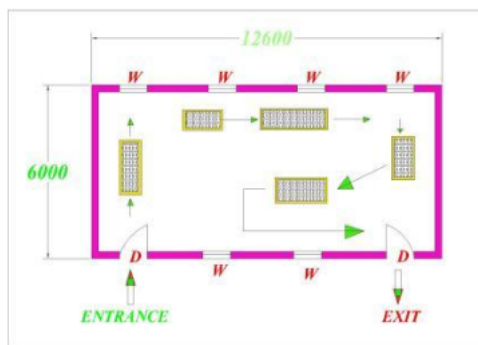

নির্বাচক নিবন্ধন আধিকারিকের স্বাক্ষর

Nazri Naksha

Google Map View

Polling Station Building Front View

Polling Station Front View

Cad View

Key MAP View

1 নাম : প্রভাবতী কোলে স্বামীর নাম: সন্তোষ কোলে বাড়ির নং : n0001 বয়স : 96 লিঙ্গ : মহিলা	WB/28/194/333669	2 নাম : বট কৃষ্ণ কোলে পিতার নাম: সন্তোষ কোলে বাড়ির নং : n0001 বয়স : 74 লিঙ্গ : পুরুষ	SNV2179315	3 নাম : অপর্ণা কোলে স্বামীর নাম: শিবপ্রসাদ কোলে বাড়ির নং : n0001 বয়স : 42 লিঙ্গ : মহিলা	LQP1746726
4 নাম : বলাই কোলে পিতার নাম: সন্তোষ কোলে বাড়ির নং : n0001 বয়স : 71 লিঙ্গ : পুরুষ	WB/28/194/333556	5 নাম : দিপালী কোলে স্বামীর নাম: বলাই কোলে বাড়ির নং : n0001 বয়স : 59 লিঙ্গ : মহিলা	WB/28/194/333668	6 নাম : অজয় কোলে পিতার নাম: বিষ্ণুপদ কোলে বাড়ির নং : 3 বয়স : 40 লিঙ্গ : পুরুষ	LQP2914190
7 নাম : শান্তনা কোলে স্বামীর নাম: সঞ্জয় কোলে বাড়ির নং : n0003 বয়স : 43 লিঙ্গ : মহিলা	SNV1349745	8 নাম : সঞ্জয় কোলে পিতার নাম: বিষ্ণুপদ কোলে বাড়ির নং : n0003 বয়স : 48 লিঙ্গ : পুরুষ	SNV2160158	9 নাম : মিতা কোলে স্বামীর নাম: বিদ্যুৎ কোলে বাড়ির নং : n0003 বয়স : 39 লিঙ্গ : মহিলা	LQP2827137
10 নাম : সুপ্রিয় কুমার কোলে পিতার নাম: বঙ্কিম চন্দ্র কোলে বাড়ির নং : n0002 বয়স : 55 লিঙ্গ : পুরুষ	SNV2189165	11 নাম : কাননবালা কোলে স্বামীর নাম: বঙ্কিম চন্দ্র কোলে বাড়ির নং : n0002 বয়স : 89 লিঙ্গ : মহিলা	SNV2191757	12 নাম : রিস্পা দে (কোলে) স্বামীর নাম: সৌমেন কোলে বাড়ির নং : n0001 বয়স : 34 লিঙ্গ : মহিলা	NIO1314186
13 নাম : সৌমেন কোলে পিতার নাম: গোপাল কোলে বাড়ির নং : n0001 বয়স : 43 লিঙ্গ : পুরুষ	LQP2187110	14 নাম : লতিকা কোলে স্বামীর নাম: গোপাল কোলে বাড়ির নং : n0001 বয়স : 58 লিঙ্গ : মহিলা	WB/28/194/333670	15 নাম : গোপাল কোলে পিতার নাম: সন্তোষ কোলে বাড়ির নং : n0001 বয়স : 68 লিঙ্গ : পুরুষ	WB/28/194/333301
16 নাম : মামনি কোলে স্বামীর নাম: মৃত্যুঞ্জয় কোলে বাড়ির নং : n0001 বয়স : 40 লিঙ্গ : মহিলা	LQP2827129	17 নাম : মৃত্যুঞ্জয় কোলে পিতার নাম: বলাই কোলে বাড়ির নং : n0001 বয়স : 47 লিঙ্গ : পুরুষ	LQP1745819	18 নাম : বন্দনা কোলে স্বামীর নাম: বটকৃষ্ণ কোলে বাড়ির নং : n0001 বয়স : 69 লিঙ্গ : মহিলা	WB/28/194/333664
19 নাম : মায়ারানী কোলে স্বামীর নাম: বিষ্ণুপদ কোলে বাড়ির নং : n0003 বয়স : 74 লিঙ্গ : মহিলা	SNV2160133	20 নাম : মাস্তু কোলে স্বামীর নাম: সুপ্রিয় কুমার কোলে বাড়ির নং : n0002 বয়স : 42 লিঙ্গ : মহিলা	LQP2827103	# 21 নাম : প্রবীর কোলে পিতার নাম: শংকর কোলে বাড়ির নং : n0004 বয়স : 42 লিঙ্গ : পুরুষ	LQP2603181
22 নাম : চাঁপা কোলে স্বামীর নাম: সমীর কোলে বাড়ির নং : n0004 বয়স : 35 লিঙ্গ : মহিলা	SNV0957068	23 নাম : সুপর্ণা কোলে স্বামীর নাম: অজয় কোলে বাড়ির নং : 3 বয়স : 33 লিঙ্গ : মহিলা	SNV1755826	24 নাম : শংকর কোলে পিতার নাম: সুরেন্দ্র কোলে বাড়ির নং : n0004 বয়স : 77 লিঙ্গ : পুরুষ	WB/28/194/333573
25 নাম : তৃষা কোলে পিতার নাম: সুকুমার কোলে বাড়ির নং : n0226 বয়স : 26 লিঙ্গ : মহিলা	SNV1970441	26 নাম : শিবপ্রসাদ কোলে পিতার নাম: বটকৃষ্ণ কোলে বাড়ির নং : n0001 বয়স : 50 লিঙ্গ : পুরুষ	SNV2207868	27 নাম : গণেশ দোলুই পিতার নাম: অনন্ত দোলুই বাড়ির নং : N0001 বয়স : 24 লিঙ্গ : পুরুষ	SNV2257178
28 নাম : ফাল্গুনী দে পিতার নাম: তারকনাথ দে বাড়ির নং : N0001 বয়স : 24 লিঙ্গ : মহিলা	SNV2257038	29 নাম : সৌরভ পণ্ডিত পিতার নাম: বাবলু পণ্ডিত বাড়ির নং : N0001 বয়স : 25 লিঙ্গ : পুরুষ	SNV2263069	30 নাম : অঞ্জু দোলুই স্বামীর নাম: শ্রীমন্ত দোলুই বাড়ির নং : N0001 বয়স : 25 লিঙ্গ : মহিলা	SNV2257095