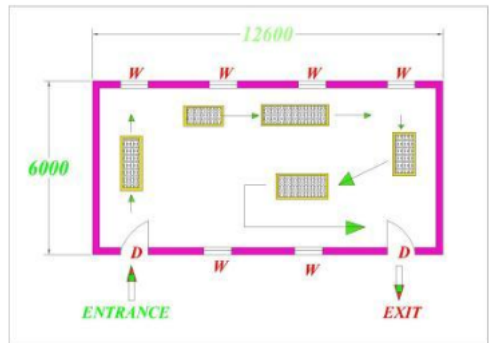

Cad View

Key MAP View