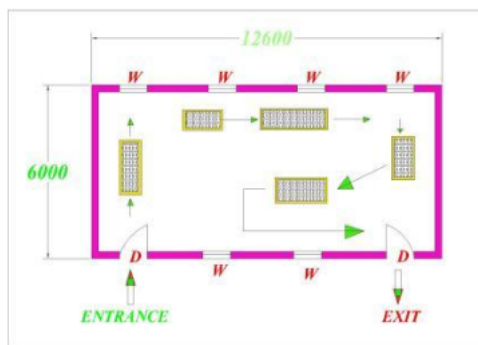

নির্বাচক নিবন্ধন আধিকারিকের স্বাক্ষর

Nazri Naksha

Google Map View

Polling Station Building Front View

Polling Station Front View

Cad View

Key MAP View

1 নাম : প্রিয়া কোন্ডার ঘোষ স্বামীর নাম: অরিন্দম ঘোষ বাড়ির নং : N059 বয়স : 29 লিঙ্গ : মহিলা	SNV2287902 ফটো উপলব্ধ	2 নাম : তপস গুপ্তি পিতার নাম: অসিত কুমার গুপ্তি বাড়ির নং : n0049 বয়স : 38 লিঙ্গ : পুরুষ	LQP3060977 ফটো উপলব্ধ	3 নাম : শিবপ্রসাদ গুপ্তি পিতার নাম: ভূষণ গুপ্তি বাড়ির নং : n0045 বয়স : 81 লিঙ্গ : পুরুষ	WB/28/194/336260 ফটো উপলব্ধ
4 নাম : তুতুল গুপ্তি স্বামীর নাম: গুনাধর গুপ্তি বাড়ির নং : n0044 বয়স : 29 লিঙ্গ : মহিলা	SNV1756154 ফটো উপলব্ধ	Q 5 নাম : অভিজিৎ গুপ্তি পিতার নাম: অরুণ গুপ্তি বাড়ির নং : বয়স : 33 লিঙ্গ : পুরুষ	SNV1492560 ফটো উপলব্ধ	Q 6 নাম : নব কুমার গুপ্তি পিতার নাম: সুফল চন্দ্র গুপ্তি বাড়ির নং : বয়স : 50 লিঙ্গ : পুরুষ	LQP2605046 ফটো উপলব্ধ
7 নাম : পূজা গুপ্তি স্বামীর নাম: সুজিত গুপ্তি বাড়ির নং : N0047 বয়স : 29 লিঙ্গ : মহিলা	SNV2263549 ফটো উপলব্ধ	8 নাম : বিপ্লব গুপ্তি পিতার নাম: সনাতন গুপ্তি বাড়ির নং : এন0051 বয়স : 22 লিঙ্গ : পুরুষ	SNV2419596 ফটো উপলব্ধ	9 নাম : শান্তিনাথ গুপ্তি পিতার নাম: চন্দ্রকান্ত গুপ্তি বাড়ির নং : n0053 বয়স : 64 লিঙ্গ : পুরুষ	SNV2474773 ফটো উপলব্ধ
10 নাম : সুপ্রিয়া গুপ্তি পিতার নাম: কাজল গুপ্তি বাড়ির নং : এন0044 বয়স : 21 লিঙ্গ : মহিলা	SNV2501781 ফটো উপলব্ধ	11 নাম : টিয়া গুপ্তি পিতার নাম: সঞ্জিত গুপ্তি বাড়ির নং : এন0045 বয়স : 21 লিঙ্গ : মহিলা	SNV2501641 ফটো উপলব্ধ	12 নাম : বিধান গুপ্তি পিতার নাম: প্রকাশ গুপ্তি বাড়ির নং : এন0051 বয়স : 21 লিঙ্গ : পুরুষ	SNV2503498 ফটো উপলব্ধ
13 নাম : উদয়শঙ্কর গুপ্তি পিতার নাম: গণেশ গুপ্তি বাড়ির নং : 166 বয়স : 47 লিঙ্গ : পুরুষ	LQP1745322 ফটো উপলব্ধ	14 নাম : কেতকী গুপ্তি স্বামীর নাম: সুভাষ গুপ্তি বাড়ির নং : n0054 বয়স : 61 লিঙ্গ : মহিলা	SNV2534519 ফটো উপলব্ধ	15 নাম : সোমনাথ গুপ্তি পিতার নাম: সুভাষ গুপ্তি বাড়ির নং : 133 বয়স : 38 লিঙ্গ : পুরুষ	LQP2914307 ফটো উপলব্ধ
16 নাম : সুভাষ গুপ্তি পিতার নাম: গণেশ গুপ্তি বাড়ির নং : n0054 বয়স : 62 লিঙ্গ : পুরুষ	SNV2178333 ফটো উপলব্ধ	17 নাম : সঞ্জয় গুপ্তি পিতার নাম: দিলীপ গুপ্তি বাড়ির নং : n0048 বয়স : 38 লিঙ্গ : পুরুষ	LQP3060969 ফটো উপলব্ধ	18 নাম : মিনাকী গুপ্তি স্বামীর নাম: গৌতম গুপ্তি বাড়ির নং : n0055 বয়স : 33 লিঙ্গ : মহিলা	SNV1920115 ফটো উপলব্ধ
19 নাম : পৌতম গুপ্তি পিতার নাম: কাশীনাথ গুপ্তি বাড়ির নং : n0055 বয়স : 53 লিঙ্গ : পুরুষ	WB/28/194/336552 ফটো উপলব্ধ	20 নাম : উদম গুপ্তি পিতার নাম: কাশীনাথ গুপ্তি বাড়ির নং : n0055 বয়স : 51 লিঙ্গ : পুরুষ	WB/28/194/336589 ফটো উপলব্ধ	21 নাম : সুদীপ গুপ্তি পিতার নাম: রবীন্দ্রনাথ গুপ্তি বাড়ির নং : n0057 বয়স : 36 লিঙ্গ : পুরুষ	SNV1350438 ফটো উপলব্ধ
22 নাম : নবনিতা গুপ্তি পিতার নাম: রবীন্দ্র নাথ গুপ্তি বাড়ির নং : 79 বয়স : 31 লিঙ্গ : মহিলা	SNV1571322 ফটো উপলব্ধ	23 নাম : আশীষ গুপ্তি পিতার নাম: স্বপন গুপ্তি বাড়ির নং : n0050 বয়স : 43 লিঙ্গ : পুরুষ	LQP2188803 ফটো উপলব্ধ	24 নাম : জগন্নাথ গুপ্তি পিতার নাম: গোপাল গুপ্তি বাড়ির নং : n0050 বয়স : 57 লিঙ্গ : পুরুষ	WB/28/194/336272 ফটো উপলব্ধ
25 নাম : মিতালী গুপ্তি স্বামীর নাম: জগন্নাথ গুপ্তি বাড়ির নং : n0050 বয়স : 49 লিঙ্গ : মহিলা	WB/28/194/336226 ফটো উপলব্ধ	26 নাম : জনার্দন গুপ্তি পিতার নাম: জগন্নাথ গুপ্তি বাড়ির নং : n0050 বয়স : 30 লিঙ্গ : পুরুষ	SNV1668284 ফটো উপলব্ধ	27 নাম : করুণা গুপ্তি স্বামীর নাম: নেপাল গুপ্তি বাড়ির নং : n0051 বয়স : 76 লিঙ্গ : মহিলা	WB/28/194/336248 ফটো উপলব্ধ
28 নাম : সনাতন গুপ্তি পিতার নাম: নেপাল গুপ্তি বাড়ির নং : n0051 বয়স : 53 লিঙ্গ : পুরুষ	WB/28/194/336025 ফটো উপলব্ধ	29 নাম : লিপিকা গুপ্তি স্বামীর নাম: সনাতন গুপ্তি বাড়ির নং : n0051 বয়স : 48 লিঙ্গ : মহিলা	LQP1672013 ফটো উপলব্ধ	30 নাম : প্রকাশ গুপ্তি পিতার নাম: নেপাল গুপ্তি বাড়ির নং : n0051 বয়স : 49 লিঙ্গ : পুরুষ	LQP1671973 ফটো উপলব্ধ