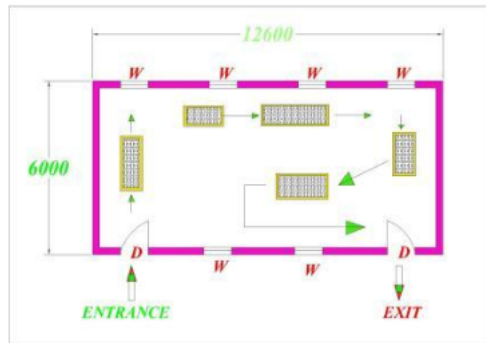

নির্বাচক নিবন্ধন আধিকারিকের স্বাক্ষর

Nazri Naksha

Google Map View

Polling Station Building Front View

Polling Station Front View

Cad View

Key MAP View

1 নাম : দেৱীৱানী খাঁ স্বামীর নাম : তাৱাপদ খাঁ বাড়ির নং : n0001 বয়স : 59 লিঙ্গ : মহিলা	SNV2175727 ফটো উপলব্ধ	2 নাম : রুস্পা খাঁ স্বামীর নাম : মহালয় খাঁ বাড়ির নং : n0001 বয়স : 39 লিঙ্গ : মহিলা	LQP2827871 ফটো উপলব্ধ	3 নাম : সৱমা খাঁ স্বামীর নাম : গনেশ খাঁ বাড়ির নং : n0002 বয়স : 48 লিঙ্গ : মহিলা	LQP1671270 ফটো উপলব্ধ
4 নাম : সুব্রত খাঁ মায়ের নাম : সৱমা খাঁ বাড়ির নং : n0133 বয়স : 26 লিঙ্গ : পুৰুষ	SNV1970706 ফটো উপলব্ধ	5 নাম : আন্তরিক সামুই পিতার নাম : অঞ্জন সামুই বাড়ির নং : N0001 বয়স : 25 লিঙ্গ : পুৰুষ	SNV2263846 ফটো উপলব্ধ	6 নাম : রত্না পাল স্বামীর নাম : প্রিয়ব্রত পাল বাড়ির নং : N0001 বয়স : 25 লিঙ্গ : মহিলা	SNV2263853 ফটো উপলব্ধ
7 নাম : গনেশ খাঁ পিতার নাম : রতন খাঁ বাড়ির নং : n0002 বয়স : 53 লিঙ্গ : পুৰুষ	SNV2476448 ফটো উপলব্ধ	8 নাম : মহালয় খাঁ পিতার নাম : তাৱাপদ খাঁ বাড়ির নং : n0001 বয়স : 38 লিঙ্গ : পুৰুষ	LQP2606655 ফটো উপলব্ধ	9 নাম : দেবীকা মালিক ধাড়া পিতার নাম : বিদ্যাং ধাড়া বাড়ির নং : গৌড়ী বয়স : 24 লিঙ্গ : মহিলা	NIO2285005 ফটো উপলব্ধ
10 নাম : চন্দনা খাঁ স্বামীর নাম : সুব্রত খাঁ বাড়ির নং : এন1033 বয়স : 24 লিঙ্গ : মহিলা	SNV2363117 ফটো উপলব্ধ	11 নাম : স্বপন গুটি পিতার নাম : কিংকর গুটি বাড়ির নং : n0003 বয়স : 49 লিঙ্গ : পুৰুষ	SNV2527158 ফটো উপলব্ধ	12 নাম : গোবিন্দ গুটি পিতার নাম : কৃষ্ণ মোহন গুটি বাড়ির নং : n0003 বয়স : 55 লিঙ্গ : পুৰুষ	LQP1671577 ফটো উপলব্ধ
13 নাম : সবিতা গুটি স্বামীর নাম : শশাংক গুটি বাড়ির নং : n0003 বয়স : 64 লিঙ্গ : মহিলা	SNV2309557 ফটো উপলব্ধ	14 নাম : রাখী গুটি স্বামীর নাম : সৌমেন গুটি বাড়ির নং : এন0003 বয়স : 27 লিঙ্গ : মহিলা	SNV1954692 ফটো উপলব্ধ	15 নাম : সৌমেন গুটি পিতার নাম : শশাংক শেখর গুটি বাড়ির নং : n0003 বয়স : 38 লিঙ্গ : পুৰুষ	SNV1437599 ফটো উপলব্ধ
16 নাম : শিল্পা গুটি পিতার নাম : লক্ষণ চন্দ্র গুটি বাড়ির নং : এন0003 বয়স : 26 লিঙ্গ : মহিলা	SNV2043826 ফটো উপলব্ধ	17 নাম : রামচন্দ্র গুটি পিতার নাম : কৃষ্ণমোহন গুটি বাড়ির নং : n0003 বয়স : 62 লিঙ্গ : পুৰুষ	SNV2191807 ফটো উপলব্ধ	18 নাম : সুচিত্রা গুটি স্বামীর নাম : রামচন্দ্র গুটি বাড়ির নং : n0003 বয়স : 56 লিঙ্গ : মহিলা	WB/28/194/339258 ফটো উপলব্ধ
19 নাম : রুস্পা গুটি পিতার নাম : রামচন্দ্র গুটি বাড়ির নং : n0003 বয়স : 31 লিঙ্গ : মহিলা	SNV1668540 ফটো উপলব্ধ	20 নাম : সুমিত্রা গুটি স্বামীর নাম : লক্ষণ চন্দ্র গুটি বাড়ির নং : 1 বয়স : 56 লিঙ্গ : মহিলা	SNV2609501 ফটো উপলব্ধ	21 নাম : মান্নি গুটি স্বামীর নাম : স্বপন গুটি বাড়ির নং : n0003 বয়স : 34 লিঙ্গ : মহিলা	SNV1668508 ফটো উপলব্ধ
22 নাম : মল্লিকা গুটি স্বামীর নাম : গোবিন্দ গুটি বাড়ির নং : n0003 বয়স : 42 লিঙ্গ : মহিলা	LQP2605939 ফটো উপলব্ধ	23 নাম : রমেন্দ্রনাথ গুটি পিতার নাম : শশাংক শেখর গুটি বাড়ির নং : n0003 বয়স : 34 লিঙ্গ : পুৰুষ	SNV1350545 ফটো উপলব্ধ	24 নাম : বিমল ঘোড়াই পিতার নাম : অর্জিত ঘোড়াই বাড়ির নং : n0064 বয়স : 51 লিঙ্গ : পুৰুষ	WB/28/194/339072 ফটো উপলব্ধ
25 নাম : মোহন সাঁতরা পিতার নাম : খোকন সাঁতরা বাড়ির নং : n0064 বয়স : 40 লিঙ্গ : পুৰুষ	SNV1350750 ফটো উপলব্ধ	26 নাম : অর্পিতা সাঁতরা স্বামীর নাম : মোহন সাঁতরা বাড়ির নং : n0064 বয়স : 36 লিঙ্গ : মহিলা	SNV1350875 ফটো উপলব্ধ	27 নাম : গীতা ঘোড়াই স্বামীর নাম : আনন্দ ঘোড়াই বাড়ির নং : n0064 বয়স : 37 লিঙ্গ : মহিলা	SNV1350891 ফটো উপলব্ধ
28 নাম : দেবব্রত ঘোড়াই পিতার নাম : বিমল ঘোড়াই বাড়ির নং : n0145 বয়স : 28 লিঙ্গ : পুৰুষ	SNV1970821 ফটো উপলব্ধ	29 নাম : আনন্দ ঘোড়াই পিতার নাম : অর্জিত ঘোড়াই বাড়ির নং : n0064 বয়স : 50 লিঙ্গ : পুৰুষ	SNV2191575 ফটো উপলব্ধ	30 নাম : প্রিয়ব্রত ঘোড়াই পিতার নাম : আনন্দ ঘোড়াই বাড়ির নং : এন0064 বয়স : 24 লিঙ্গ : পুৰুষ	SNV2435204 ফটো উপলব্ধ