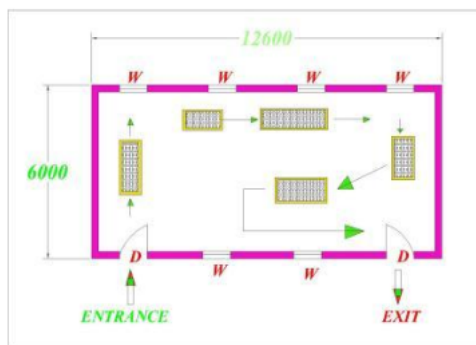

নির্বাচক নিবন্ধন আধিকারিকের স্বাক্ষর

Nazri Naksha

Google Map View

Polling Station Building Front View

Polling Station Front View

Cad View

Key MAP View

বিধানসভা নির্বাচনক্ষেত্রের নং, নাম : 200-আরামবাগ
ভাগ নং, নাম : 1-কাপসীট,হাড়ি,মুচি,মধ্যমালিক পাড়া ও দুলে পাড়া