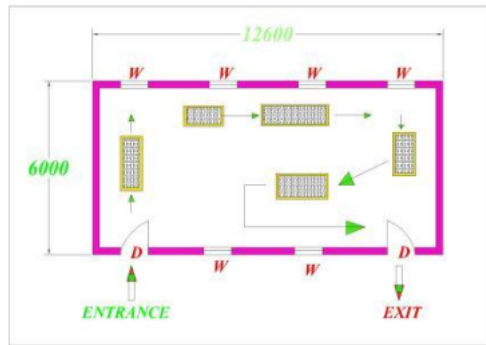

নির্বাচক নিবন্ধন আধিকারিকের স্বাক্ষর

Nazri Naksha

Google Map View

Polling Station Building Front View

Polling Station Front View

Cad View

Key MAP View

বিধানসভা নির্বাচনক্ষেত্রের নং, নাম : 200-আরামবাগ  
ভাগ নং, নাম : 1-কাপসীট,সরকার,বাগ,আচার্য্য, দুলে, ঘোড়ুই ও ঘোষপাড়া