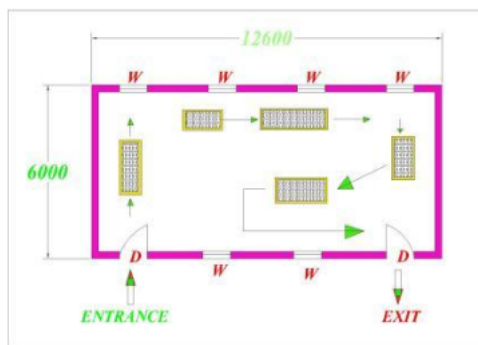

Key MAP View