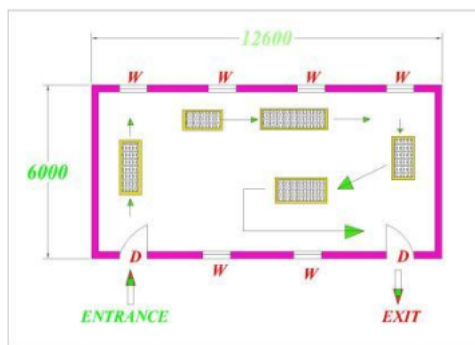

নির্বাচক নিবন্ধন আধিকারিকের স্বাক্ষর

Nazri Naksha

Google Map View

Polling Station Building Front View

Polling Station Front View

Cad View

Key MAP View

বিধানসভা নির্বাচনক্ষেত্রের নং, নাম : 200-আরামবাগ
ভাগ নং, নাম : 1-পাড়াবাগনান এর রায়,পাল,ধাড়া,পন্ডিত ও জেলেপাড়া.