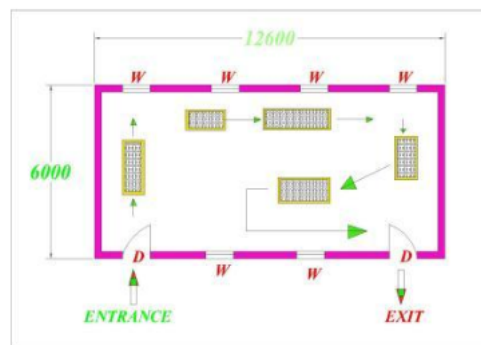

নির্বাচক নিবন্ধন আধিকারিকের স্বাক্ষর

Nazri Naksha

Google Map View

Polling Station Building Front View

Polling Station Front View

Cad View

Key MAP View

1 নাম : আনসুয়া বিবি স্বামীর নাম: নিজাম আলি বাড়ির নং : n0005 বয়স : 63 লিঙ্গ : মহিলা	SNV2199362 ফটো উপলব্ধ	2 নাম : মুসারফ আলি সা পিতার নাম: ইয়াদ আলি সা বাড়ির নং : n0006 বয়স : 69 লিঙ্গ : পুরুষ	LQP2652931 ফটো উপলব্ধ	3 নাম : কুলসোমা বিবি স্বামীর নাম: মোসরাফ আলি সা বাড়ির নং : n0006 বয়স : 61 লিঙ্গ : মহিলা	SNV2195774 ফটো উপলব্ধ
4 নাম : ইসমাতারা বিবি স্বামীর নাম: কাজল আলি বাড়ির নং : n0008 বয়স : 54 লিঙ্গ : মহিলা	SNV2635076 ফটো উপলব্ধ	5 নাম : ইসমাইল আলি সা পিতার নাম: কাজল আলি সা বাড়ির নং : n0008 বয়স : 32 লিঙ্গ : পুরুষ	SNV1689959 ফটো উপলব্ধ	6 নাম : সুপিয়া বেগম স্বামীর নাম: লুৎফর আলি সা বাড়ির নং : n0010 বয়স : 45 লিঙ্গ : মহিলা	LQP1675966 ফটো উপলব্ধ
7 নাম : রহিমা বিবি স্বামীর নাম: আনসার আলি বাড়ির নং : n0002 বয়স : 66 লিঙ্গ : মহিলা	WB/28/194/450230 ফটো উপলব্ধ	8 নাম : সা ইমাম আলি পিতার নাম: আনসার বাড়ির নং : n0002 বয়স : 50 লিঙ্গ : পুরুষ	LQP2652881 ফটো উপলব্ধ	9 নাম : রহমত আলি সা পিতার নাম: আনসার আলি সা বাড়ির নং : n0002 বয়স : 44 লিঙ্গ : পুরুষ	LQP2652899 ফটো উপলব্ধ
10 নাম : দিলুয়ারা বেগম স্বামীর নাম: রহমত আলি সা বাড়ির নং : n0002 বয়স : 39 লিঙ্গ : মহিলা	SNV1001965 ফটো উপলব্ধ	11 নাম : মোসাম্মৎ সাবানা পারভিন স্বামীর নাম: আবদ আলী শা বাড়ির নং : n0002 বয়স : 33 লিঙ্গ : মহিলা	SNV1494426 ফটো উপলব্ধ	12 নাম : রোমজান আলি সা পিতার নাম: মোসারফ আলি সা বাড়ির নং : n0006 বয়স : 30 লিঙ্গ : পুরুষ	SNV1670165 ফটো উপলব্ধ
13 নাম : আনসার আলি সা পিতার নাম: কলমুদ্দিন সা বাড়ির নং : n0002 বয়স : 71 লিঙ্গ : পুরুষ	WB/28/194/450832 ফটো উপলব্ধ	14 নাম : অমিতা ঘোষ পিতার নাম: অসিত ঘোষ বাড়ির নং : N0001 বয়স : 24 লিঙ্গ : মহিলা	SNV2293181 ফটো উপলব্ধ	15 নাম : দিপ্তেশ ঘোষ পিতার নাম: দিনেশ ঘোষ বাড়ির নং : N0001 বয়স : 24 লিঙ্গ : পুরুষ	SNV2293215 ফটো উপলব্ধ
16 নাম : সুদীপ্ত ঘোষ পিতার নাম: সুরত ঘোষ বাড়ির নং : n0001 বয়স : 25 লিঙ্গ : পুরুষ	SNV2293157 ফটো উপলব্ধ	17 নাম : মৌমিতা ঘোষ পিতার নাম: মলয় ঘোষ বাড়ির নং : N0001 বয়স : 25 লিঙ্গ : মহিলা	SNV2293256 ফটো উপলব্ধ	18 নাম : গোপাল মাইতি পিতার নাম: গুরুপদ মাইতি বাড়ির নং : N0001 বয়স : 24 লিঙ্গ : পুরুষ	SNV2293504 ফটো উপলব্ধ
19 নাম : সুরত দাস পিতার নাম: পরেশ দাস বাড়ির নং : N0001 বয়স : 24 লিঙ্গ : পুরুষ	SNV2294403 ফটো উপলব্ধ	20 নাম : লুৎফর আলি সা পিতার নাম: ইয়াদ আলি সা বাড়ির নং : n0010 বয়স : 58 লিঙ্গ : পুরুষ	SNV2608693 ফটো উপলব্ধ	21 নাম : কাজল আলি সা ইয়াদ আলি সা পিতার নাম: ইয়াদ আলি বাড়ির নং : n0008 বয়স : 63 লিঙ্গ : পুরুষ	SNV2635068 ফটো উপলব্ধ
22 নাম : সাবিনা ইয়াসমিন স্বামীর নাম: ইসমাইল আলি সা বাড়ির নং : এন0008 বয়স : 21 লিঙ্গ : মহিলা	SNV2633881 ফটো উপলব্ধ	23 নাম : আসমিনা বেগম স্বামীর নাম: আবদুল রহিম সা বাড়ির নং : n0007 বয়স : 30 লিঙ্গ : মহিলা	SNV1689942 ফটো উপলব্ধ	24 নাম : মমতাজুন্নেছা স্বামীর নাম: লালচাঁদ আলি বাড়ির নং : n0007 বয়স : 39 লিঙ্গ : মহিলা	SNV2604304 ফটো উপলব্ধ
25 নাম : সা লালচাঁদ পিতার নাম: ইয়াদ আলি বাড়ির নং : n0007 বয়স : 66 লিঙ্গ : পুরুষ	WB/28/194/450113 ফটো উপলব্ধ	26 নাম : আবদা বিবি স্বামীর নাম: নওসের আলি বাড়ির নং : n0003 বয়স : 56 লিঙ্গ : মহিলা	WB/28/194/450231 ফটো উপলব্ধ	27 নাম : আবদ আলী শা পিতার নাম: নওসের আলী শা বাড়ির নং : n0002 বয়স : 37 লিঙ্গ : পুরুষ	SNV1494434 ফটো উপলব্ধ
28 নাম : সা নওসের আলি পিতার নাম: কলমুদ্দিন বাড়ির নং : n0002 বয়স : 64 লিঙ্গ : পুরুষ	WB/28/194/450570 ফটো উপলব্ধ	29 নাম : আসলেমা খাতুন স্বামীর নাম: ইয়াদ আলি বাড়ির নং : n0001 বয়স : 91 লিঙ্গ : মহিলা	WB/28/194/450607 ফটো উপলব্ধ	30 নাম : জয়দীপ ঘোষ পিতার নাম: প্রবীর ঘোষ বাড়ির নং : N0001 বয়স : 24 লিঙ্গ : পুরুষ	SNV2293207 ফটো উপলব্ধ