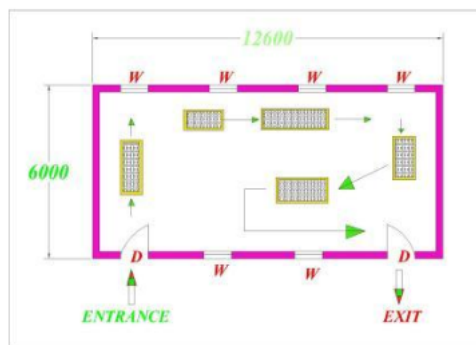

নির্বাচক নিবন্ধন আধিকারিকের স্বাক্ষর

Nazri Naksha

Google Map View

Polling Station Building Front View

Polling Station Front View

Cad View

Key MAP View

1 নাম : অভিরাম অধিকারী পিতার নাম: নিতাই অধিকারী বাড়ির নং : n0001 বয়স : 53 লিঙ্গ : পুরুষ	WB/28/194/453326	ফটো উপলব্ধ	2 নাম : পাপিয়া অধিকারী স্বামীর নাম: অভিরাম অধিকারী বাড়ির নং : n0001 বয়স : 51 লিঙ্গ : মহিলা	WB/28/194/453524	ফটো উপলব্ধ	3 নাম : বিথীকা অধিকারী স্বামীর নাম: পরেশ অধিকারী বাড়ির নং : n0017 বয়স : 76 লিঙ্গ : মহিলা	WB/28/194/453525	ফটো উপলব্ধ
4 নাম : সীতারাম অধিকারী পিতার নাম: পরেশ অধিকারী বাড়ির নং : n0019 বয়স : 52 লিঙ্গ : পুরুষ	WB/28/194/453310	ফটো উপলব্ধ	5 নাম : সোমা অধিকারী স্বামীর নাম: সীতারাম অধিকারী বাড়ির নং : n0019 বয়স : 49 লিঙ্গ : মহিলা	WB/28/194/453153	ফটো উপলব্ধ	6 নাম : আশিষ অধিকারী পিতার নাম: অমল অধিকারী বাড়ির নং : n0037 বয়স : 51 লিঙ্গ : পুরুষ	WB/28/194/453239	ফটো উপলব্ধ
7 নাম : সুদীপ্তা অধিকারী স্বামীর নাম: অজয় অধিকারী বাড়ির নং : n0038 বয়স : 49 লিঙ্গ : মহিলা	LQP1674936	ফটো উপলব্ধ	8 নাম : রীনা অধিকারী(ঘোষ) স্বামীর নাম: সঞ্জয় অধিকারী বাড়ির নং : n0038 বয়স : 44 লিঙ্গ : মহিলা	LQP3069119	ফটো উপলব্ধ	9 নাম : লক্ষীকান্ত অধিকারী পিতার নাম: অমল অধিকারী বাড়ির নং : n0038 বয়স : 52 লিঙ্গ : পুরুষ	WB/28/194/453507	ফটো উপলব্ধ
10 নাম : সরমা অধিকারী স্বামীর নাম: লক্ষীকান্ত অধিকারী বাড়ির নং : n0038 বয়স : 37 লিঙ্গ : মহিলা	SNV1670538	ফটো উপলব্ধ	11 নাম : নিমাই অধিকারী পিতার নাম: যুগোল অধিকারী বাড়ির নং : n0039 বয়স : 61 লিঙ্গ : পুরুষ	LQP1674928	ফটো উপলব্ধ	12 নাম : রুপালী অধিকারী স্বামীর নাম: নিমাই অধিকারী বাড়ির নং : n0039 বয়স : 53 লিঙ্গ : মহিলা	LQP1674902	ফটো উপলব্ধ
13 নাম : পারুল অধিকারী স্বামীর নাম: বিশ্বনাথ অধিকারী বাড়ির নং : n0140 বয়স : 89 লিঙ্গ : মহিলা	WB/28/194/453005	ফটো উপলব্ধ	14 নাম : অজয় অধিকারী পিতার নাম: বিমল অধিকারী বাড়ির নং : n0038 বয়স : 58 লিঙ্গ : পুরুষ	WB/28/194/453548	ফটো উপলব্ধ	15 নাম : সঞ্জয় অধিকারী পিতার নাম: বিমল কিশোর অধিকারী বাড়ির নং : n0038 বয়স : 56 লিঙ্গ : পুরুষ	WB/28/194/453499	ফটো উপলব্ধ
16 নাম : শ্রোতা অধিকারী পিতার নাম: অজয় অধিকারী বাড়ির নং : n0038 বয়স : 28 লিঙ্গ : মহিলা	SNV1922269	ফটো উপলব্ধ	17 নাম : সন্দীপ অধিকারী পিতার নাম: নিমাই অধিকারী বাড়ির নং : n0039 বয়স : 32 লিঙ্গ : পুরুষ	SNV1573278	ফটো উপলব্ধ	18 নাম : অক্ষয় অধিকারী পিতার নাম: সীতারাম অধিকারী বাড়ির নং : এন0019 বয়স : 25 লিঙ্গ : পুরুষ	SNV2044089	ফটো উপলব্ধ
19 নাম : চিরঞ্জিত সামন্ত পিতার নাম: রবীন সামন্ত বাড়ির নং : নং001 বয়স : 24 লিঙ্গ : পুরুষ	SNV2291243	ফটো উপলব্ধ	20 নাম : ইন্দ্রজিত বিশ্বাস পিতার নাম: অনুপ বিশ্বাস বাড়ির নং : N0001 বয়স : 24 লিঙ্গ : পুরুষ	SNV2290815	ফটো উপলব্ধ	21 নাম : অমিত সামন্ত পিতার নাম: অনিল সামন্ত বাড়ির নং : N0001 বয়স : 24 লিঙ্গ : পুরুষ	SNV2290922	ফটো উপলব্ধ
22 নাম : প্রানধন দত্ত পিতার নাম: সমর দত্ত বাড়ির নং : নং001 বয়স : 24 লিঙ্গ : পুরুষ	SNV2291011	ফটো উপলব্ধ	23 নাম : তন্ময় নন্দী পিতার নাম: তাপস নন্দী বাড়ির নং : নং001 বয়স : 24 লিঙ্গ : পুরুষ	SNV2291045	ফটো উপলব্ধ	24 নাম : পূজা দাস স্বামীর নাম: বিশ্বজিৎ দাস বাড়ির নং : N0001 বয়স : 25 লিঙ্গ : মহিলা	SNV2290831	ফটো উপলব্ধ
25 নাম : শ্রাবণী দত্ত স্বামীর নাম: সূর্য কান্ত দত্ত বাড়ির নং : N0001 বয়স : 24 লিঙ্গ : মহিলা	SNV2290799	ফটো উপলব্ধ	26 নাম : পাল্লবী মইতি স্বামীর নাম: সুকান্ত মইতি বাড়ির নং : নং001 বয়স : 24 লিঙ্গ : মহিলা	SNV2291177	ফটো উপলব্ধ	27 নাম : ঝিলাম সামন্ত চক্রবর্তী স্বামীর নাম: রঘুনাথ সামন্ত বাড়ির নং : নং001 বয়স : 25 লিঙ্গ : মহিলা	SNV2291094	ফটো উপলব্ধ
28 নাম : শুভদীপ অধিকারী পিতার নাম: অজয় অধিকারী বাড়ির নং : N001 বয়স : 24 লিঙ্গ : পুরুষ	SNV2290989	ফটো উপলব্ধ	29 নাম : সমাপ্তী অধিকারী স্বামীর নাম: সন্দীপ অধিকারী বাড়ির নং : N0001 বয়স : 26 লিঙ্গ : মহিলা	YCF1995075	ফটো উপলব্ধ	30 নাম : অমলকিশোর অধিকারী পিতার নাম: নলিনীকান্ত অধিকারী বাড়ির নং : n0037 বয়স : 81 লিঙ্গ : পুরুষ	SNV2192276	ফটো উপলব্ধ