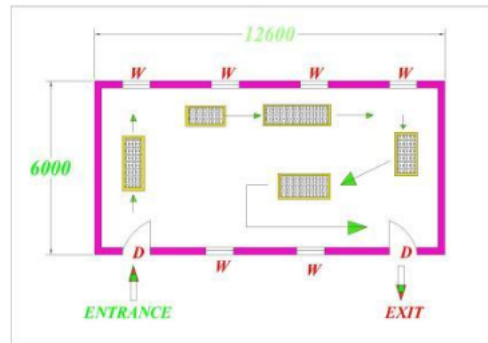

নির্বাচক নিবন্ধন আধিকারিকের স্বাক্ষর

Nazri Naksha

Google Map View

Polling Station Building Front View

Polling Station Front View

Cad View

Key MAP View

বিধানসভা নির্বাচনকেন্দ্রের নং, নাম : 200-আরামবাগ
ভাগ নং, নাম : 1-পাড়াবাগনান এর মুসলিম,ঘোষ,মালিক,রায়,বাগ,সিং,দক্ষিণ পাড়া