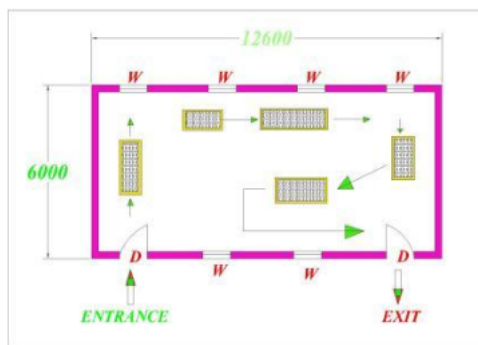

নির্বাচক নিবন্ধন আধিকারিকের স্বাক্ষর

Nazri Naksha

Google Map View

Polling Station Building Front View

Polling Station Front View

Cad View

Key MAP View

বিধানসভা নির্বাচনক্ষেত্রের নং, নাম : 200-আরামবাগ
ভাগ নং, নাম : 1-গৌরহাটীর ঘোষ, হাজরা, মালিক এবং ঘোষালপাড়