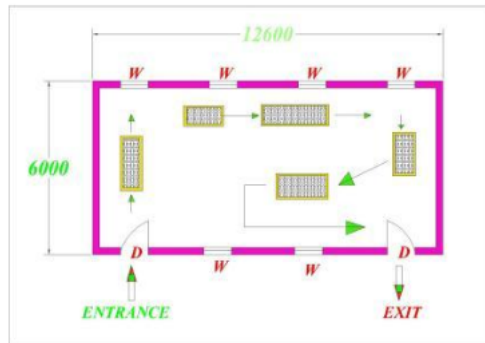

নির্বাচক নিবন্ধন আধিকারিকের স্বাক্ষর

Nazri Naksha

Google Map View

Polling Station Building Front View

Polling Station Front View

Cad View

Key MAP View

বিধানসভা নির্বাচনক্ষেত্রের নং, নাম : 200-আরামবাগ  
ভাগ নং, নাম : 1-গৌরহাটা এর মুসলিম, পোড়েল, দলুই, হাজরা, মালিক, গায়ন ও দাসপাড়া