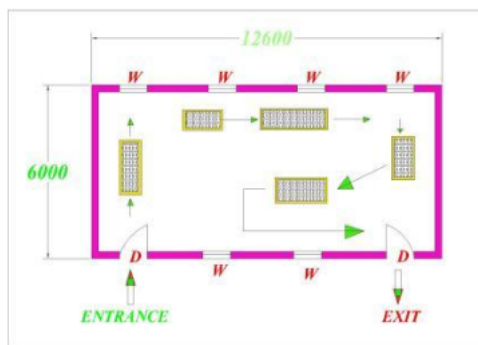

নির্বাচক নিবন্ধন আধিকারিকের স্বাক্ষর

Nazri Naksha

Google Map View

Polling Station Building Front View

Polling Station Front View

Cad View

Key MAP View

বিধানসভা নির্বাচনক্ষেত্রের নং, নাম : 200-আরামবাগ
ভাগ নং, নাম : 1-গৌরহাটা, যাদববাটা, দঃপাড়া, রামবাজার.