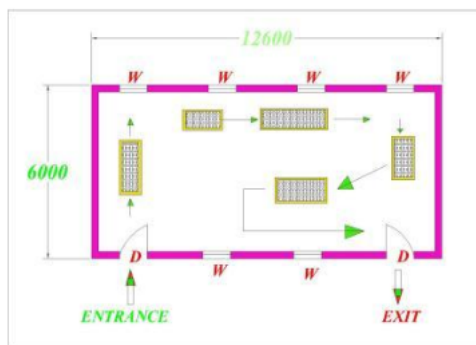

নির্বাচক নিবন্ধন আধিকারিকের স্বাক্ষর

Nazri Naksha

Google Map View

Polling Station Building Front View

Polling Station Front View

Cad View

Key MAP View

বিধানসভা নির্বাচনক্ষেত্রের নং, নাম : 200-আরামবাগ
ভাগ নং, নাম : 1-গৌরহাটা এর পাল, দেবনাথ পণ্ডিত, দালালপাড়া ও পুরানো হাটতলা