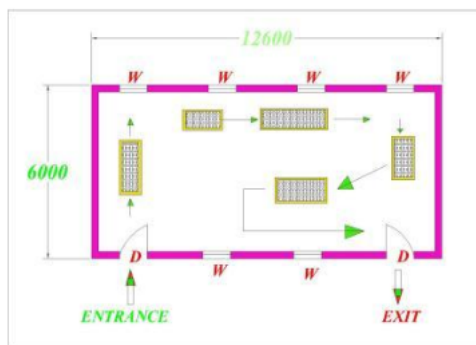

Key MAP View