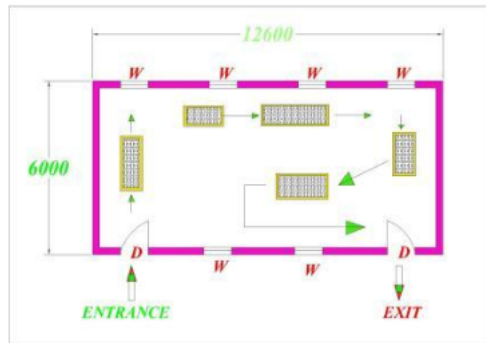

নির্বাচক নিবন্ধন আধিকারিকের স্বাক্ষর

Nazri Naksha

Google Map View

Polling Station Building Front View

Polling Station Front View

Cad View

Key MAP View

বিধানসভা নির্বাচনক্ষেত্রের নং, নাম : 200-আরামবাগ
ভাগ নং, নাম : 1-গৌরহাটী,হেঁস,দাস,পাল,লক্ষন,চৌধুরী পাড়া,হাটতলা,শীতলানারায়ন