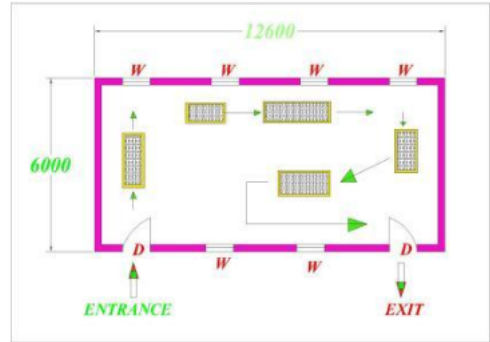

নির্বাচক নিবন্ধন আধিকারিকের স্বাক্ষর

Nazri Naksha

Google Map View

Polling Station Building Front View

Polling Station Front View

Cad View

Key MAP View

বিধানসভা নির্বাচনক্ষেত্রের নং, নাম : 200-আরামবাগ
ভাগ নং, নাম : 1-গৌরহাটা,রজকপাড়া,কালীতলাসিংহরায়,পাল,ঘোষপাড়া এবং বাঁকুড়া মোড়