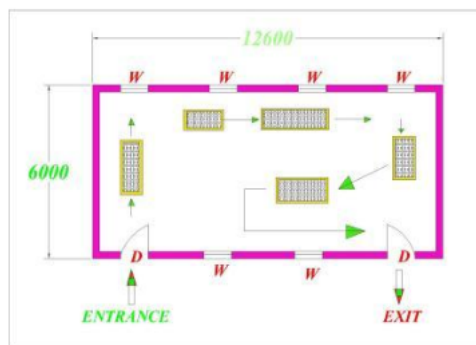

নির্বাচক নিবন্ধন আধিকারিকের স্বাক্ষর

Nazri Naksha

Google Map View

Polling Station Building Front View

Polling Station Front View

Cad View

Key MAP View

বিধানসভা নির্বাচনক্ষেত্রের নং, নাম : 200-আরামবাগ
ভাগ নং, নাম : 1-গৌরহাটী,বৃন্দাবন বাজার,চ্যাটাজীপাড়া,মজুমদার,লায়েক ও তামলী পাড়া