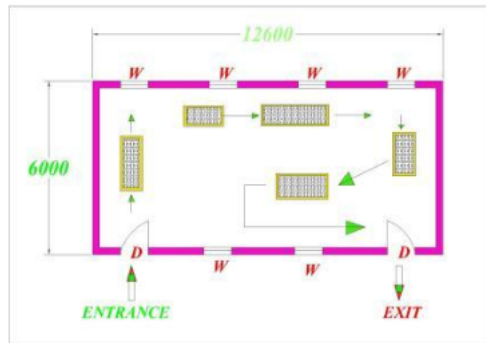

নির্বাচক নিবন্ধন আধিকারিকের স্বাক্ষর

Nazri Naksha

Google Map View

Polling Station Building Front View

Polling Station Front View

Cad View

Key MAP View

বিধানসভা নির্বাচনক্ষেত্রের নং, নাম : 200-আরামবাগ
ভাগ নং, নাম : 1-প্রভাতপনগর এর উত্তরপাড়া, রুইদাস, দুলে, সরকার পাড়া ও কালীতলা