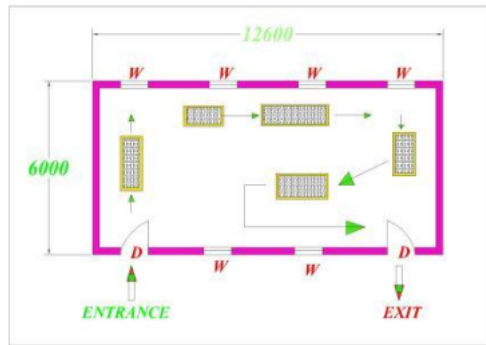

নির্বাচক নিবন্ধন আধিকারিকের স্বাক্ষর

Nazri Naksha

Google Map View

Polling Station Building Front View

Polling Station Front View

Cad View

Key MAP View

1 নাম : বাহারন বিবি স্বামীর নাম: মানিক সা বাড়ির নং : n0016 বয়স : 71 লিঙ্গ : মহিলা ফটো উপলব্ধ	WB/28/192/228070	2 নাম : রমজান সা পিতার নাম: মানিক সা বাড়ির নং : n0016 বয়স : 56 লিঙ্গ : পুরুষ ফটো উপলব্ধ	KYW1863299	3 নাম : আলাউদ্দিন সা পিতার নাম: মানিক সা বাড়ির নং : n0016 বয়স : 44 লিঙ্গ : পুরুষ ফটো উপলব্ধ	KYW2139152
4 নাম : বরকত সা পিতার নাম: মানিক সা বাড়ির নং : n0016 বয়স : 38 লিঙ্গ : পুরুষ ফটো উপলব্ধ	SNV1362367	5 নাম : সাহেদা বেগম স্বামীর নাম: বরকত সা বাড়ির নং : n0016 বয়স : 37 লিঙ্গ : মহিলা ফটো উপলব্ধ	SNV1066497	6 নাম : সাহানারা বেগম স্বামীর নাম: রিয়াকত আলি সা বাড়ির নং : n0016 বয়স : 40 লিঙ্গ : মহিলা ফটো উপলব্ধ	KYW2357234
7 নাম : সেখ আব্দুল মাবুদ পিতার নাম: সেখ আবু বক্কার বাড়ির নং : n0028 বয়স : 73 লিঙ্গ : পুরুষ ফটো উপলব্ধ	SNV2079465	8 নাম : মর্জিনা বেগম স্বামীর নাম: সেখ আব্দুল মাবুদ বাড়ির নং : n0028 বয়স : 67 লিঙ্গ : মহিলা ফটো উপলব্ধ	SNV2091114	9 নাম : সেখ মেরাজ আলি পিতার নাম: সেখ আব্দুল মাবুদ বাড়ির নং : n0028 বয়স : 49 লিঙ্গ : পুরুষ ফটো উপলব্ধ	KYW1863380
10 নাম : সাহানারা বেগম স্বামীর নাম: সেখ মেরাজ আলি বাড়ির নং : n0028 বয়স : 39 লিঙ্গ : মহিলা ফটো উপলব্ধ	SNV1362094	11 নাম : রোহিমা বেগম স্বামীর নাম: আসরফ সেখ বাড়ির নং : n0028 বয়স : 49 লিঙ্গ : মহিলা ফটো উপলব্ধ	KYW2139269	12 নাম : রাবেয়া বেগম স্বামীর নাম: আলাউদ্দিন সা বাড়ির নং : n0093 বয়স : 36 লিঙ্গ : মহিলা ফটো উপলব্ধ	SNV1228261
13 নাম : সেখ রাজেশ পিতার নাম: সেখ কালো বাড়ির নং : n0095 বয়স : 34 লিঙ্গ : পুরুষ ফটো উপলব্ধ	SNV1497296	14 নাম : আসমা বেগম স্বামীর নাম: হাসিবুল সেখ বাড়ির নং : n0030 বয়স : 67 লিঙ্গ : মহিলা ফটো উপলব্ধ	WB/28/192/228394	15 নাম : রিয়াকত আলি সা পিতার নাম: মানিক সা বাড়ির নং : n0016 বয়স : 42 লিঙ্গ : পুরুষ ফটো উপলব্ধ	KYW2139160
16 নাম : সেলিমা খাতুন পিতার নাম: মোল্লা শোভান বাড়ির নং : n0109 বয়স : 29 লিঙ্গ : মহিলা ফটো উপলব্ধ	TGC2002889	17 নাম : সেখ আশাদুল পিতার নাম: সেখ রজব আলি বাড়ির নং : n0113 বয়স : 28 লিঙ্গ : পুরুষ ফটো উপলব্ধ	SNV1952217	18 নাম : সেখ আসরফ আলি পিতার নাম: সেখ আবুবক্কর বাড়ির নং : n0028 বয়স : 53 লিঙ্গ : পুরুষ ফটো উপলব্ধ	WB/28/192/228226
19 নাম : আজিজ সেখ পিতার নাম: আনোয়ার সেখ বাড়ির নং : n0023 বয়স : 51 লিঙ্গ : পুরুষ ফটো উপলব্ধ	WB/28/192/228225	20 নাম : আসমিনা বেগম স্বামীর নাম: সেখ আজিজ বাড়ির নং : n0023 বয়স : 42 লিঙ্গ : মহিলা ফটো উপলব্ধ	KYW2312437	21 নাম : মর্জিনা বিবি স্বামীর নাম: সেখ বাহার আলি সেখ বাড়ির নং : n0029 বয়স : 82 লিঙ্গ : মহিলা ফটো উপলব্ধ	SNV2079614
22 নাম : সেখ রজব আলি সেখ পিতার নাম: সেখ বাহার আলি সেখ বাড়ির নং : n0029 বয়স : 61 লিঙ্গ : পুরুষ ফটো উপলব্ধ	SNV2079606	23 নাম : রওসোনারা বেগম স্বামীর নাম: রজব আলি সেখ বাড়ির নং : n0029 বয়স : 53 লিঙ্গ : মহিলা ফটো উপলব্ধ	WB/28/192/228266	24 নাম : রওসোনাখাতুন সেখ স্বামীর নাম: মজঃফর সেখ বাড়ির নং : n0029 বয়স : 63 লিঙ্গ : মহিলা ফটো উপলব্ধ	WB/28/192/228166
25 নাম : সেখ মহঃ ইসমাইল পিতার নাম: সেখ মজঃফর আলি বাড়ির নং : n0029 বয়স : 40 লিঙ্গ : পুরুষ ফটো উপলব্ধ	KYW2446086	26 নাম : সন্টু দোলুই পিতার নাম: নিতাই দোলুই বাড়ির নং : n0029 বয়স : 35 লিঙ্গ : পুরুষ ফটো উপলব্ধ	SNV1361807	27 নাম : কাজল সেখ পিতার নাম: সুলতান সেখ বাড়ির নং : n0030 বয়স : 51 লিঙ্গ : পুরুষ ফটো উপলব্ধ	KYW1397595
28 নাম : গোলাম মহিউদ্দিন সরকার পিতার নাম: রফিকউদ্দিন সরকার বাড়ির নং : n0030 বয়স : 61 লিঙ্গ : পুরুষ ফটো উপলব্ধ	SNV2611937	29 নাম : সাকিনা বেগম স্বামীর নাম: কাজল বাড়ির নং : n0030 বয়স : 49 লিঙ্গ : মহিলা ফটো উপলব্ধ	KYW2139277	30 নাম : নাজিমা বেগম স্বামীর নাম: গোলাম মহিউদ্দিন সরকার বাড়ির নং : n0030 বয়স : 48 লিঙ্গ : মহিলা ফটো উপলব্ধ	SNV1066331