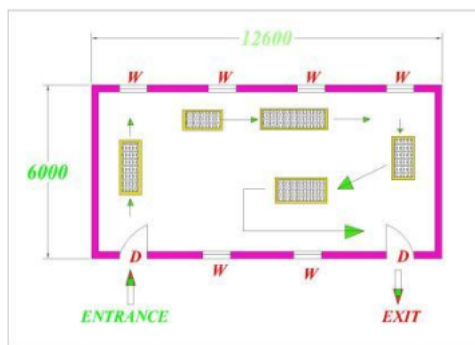

নির্বাচক নিবন্ধন আধিকারিকের স্বাক্ষর

Nazri Naksha

Google Map View

Polling Station Building Front View

Polling Station Front View

Cad View

Key MAP View

1	AYC1955921	ফটো উপলব্ধ	2	SNV1926211	ফটো উপলব্ধ	3	WB/28/192/231756	ফটো উপলব্ধ
নাম : পূজা দে স্বামীর নাম: সুরজিত দে বাড়ির নং : এন0888 বয়স : 28 লিঙ্গ : মহিলা			নাম : শিল্পা কুন্ডু স্বামীর নাম: সৌমেন কুন্ডু বাড়ির নং : n0066 বয়স : 31 লিঙ্গ : মহিলা			নাম : নূপু কুন্ডু স্বামীর নাম: বিমল কুন্ডু বাড়ির নং : n0066 বয়স : 66 লিঙ্গ : মহিলা		
4	KYW2313906	ফটো উপলব্ধ	5	WB/28/192/231707	ফটো উপলব্ধ	6	KYW2139632	ফটো উপলব্ধ
নাম : উজ্জল কুন্ডু পিতার নাম: বিমল কুন্ডু বাড়ির নং : n0066 বয়স : 40 লিঙ্গ : পুরুষ			নাম : শঙ্কর কুন্ডু পিতার নাম: গোবিন্দ কুন্ডু বাড়ির নং : n0066 বয়স : 63 লিঙ্গ : পুরুষ			নাম : রীতা কুন্ডু স্বামীর নাম: শঙ্কর কুন্ডু বাড়ির নং : n0066 বয়স : 57 লিঙ্গ : মহিলা		
7	WB/28/192/231339	ফটো উপলব্ধ	8	WB/28/192/231755	ফটো উপলব্ধ	9	KYW2139640	ফটো উপলব্ধ
নাম : কাজল কুন্ডু পিতার নাম: গোবিন্দ কুন্ডু বাড়ির নং : n0066 বয়স : 57 লিঙ্গ : পুরুষ			নাম : মনিকা কুন্ডু স্বামীর নাম: কমল কুন্ডু বাড়ির নং : n0066 বয়স : 70 লিঙ্গ : মহিলা			নাম : চন্দন কুন্ডু পিতার নাম: কমল কুন্ডু বাড়ির নং : n0066 বয়স : 48 লিঙ্গ : পুরুষ		
10	KYW2139657	ফটো উপলব্ধ	11	WB/28/192/231757	ফটো উপলব্ধ	12	WB/28/192/231758	ফটো উপলব্ধ
নাম : সৌমেন কুন্ডু পিতার নাম: কমল কুন্ডু বাড়ির নং : n0066 বয়স : 45 লিঙ্গ : পুরুষ			নাম : বর্না কুন্ডু স্বামীর নাম: কার্তিক কুন্ডু বাড়ির নং : n0066 বয়স : 61 লিঙ্গ : মহিলা			নাম : মঞ্জুশা কুন্ডু স্বামীর নাম: রবি কুন্ডু বাড়ির নং : n0066 বয়স : 54 লিঙ্গ : মহিলা		
13	SNV1073915	ফটো উপলব্ধ	14	SNV1675925	ফটো উপলব্ধ	15	SNV1926047	ফটো উপলব্ধ
নাম : টুটন কুণ্ডু স্বামীর নাম: লাল্টু কুণ্ডু বাড়ির নং : n0066 বয়স : 39 লিঙ্গ : মহিলা			নাম : রনিত কুণ্ডু পিতার নাম: কাজল কুণ্ডু বাড়ির নং : n0066 বয়স : 30 লিঙ্গ : পুরুষ			নাম : পৌলমী কুন্ডু পিতার নাম: শঙ্কর কুন্ডু বাড়ির নং : n0066 বয়স : 27 লিঙ্গ : মহিলা		
16	SNV2024834	ফটো উপলব্ধ	17	SNV2024859	ফটো উপলব্ধ	18	SNV2004877	ফটো উপলব্ধ
নাম : তৃষিতা কুণ্ডু স্বামীর নাম: উজ্জল কুণ্ডু বাড়ির নং : এন0066 বয়স : 28 লিঙ্গ : মহিলা			নাম : শকুন্তলা খাঁ স্বামীর নাম: পরেশ খাঁ বাড়ির নং : এন0018 বয়স : 26 লিঙ্গ : মহিলা			নাম : সঞ্জয় খাঁ পিতার নাম: ভোলানাথ খাঁ বাড়ির নং : এন0009 বয়স : 26 লিঙ্গ : পুরুষ		
19	SNV1849132	ফটো উপলব্ধ	20	SNV1849058	ফটো উপলব্ধ	21	SNV1849041	ফটো উপলব্ধ
নাম : প্রিয়ান্বিতা খাঁ স্বামীর নাম: শিশির খাঁ বাড়ির নং : n0004 বয়স : 30 লিঙ্গ : মহিলা			নাম : পূজা খাঁ স্বামীর নাম: সুজিত খাঁ বাড়ির নং : n0015 বয়স : 28 লিঙ্গ : মহিলা			নাম : শ্রীকান্ত খাঁ পিতার নাম: কান্তীক খাঁ বাড়ির নং : n0008 বয়স : 31 লিঙ্গ : পুরুষ		
22	SNV2004893	ফটো উপলব্ধ	23	SNV1849223	ফটো উপলব্ধ	24	SNV1849199	ফটো উপলব্ধ
নাম : শঙ্কর খাঁ পিতার নাম: শান্তি খাঁ বাড়ির নং : এন0018 বয়স : 25 লিঙ্গ : পুরুষ			নাম : পূর্ণিমা খাঁ স্বামীর নাম: কৌশিক খাঁ বাড়ির নং : n0027 বয়স : 29 লিঙ্গ : মহিলা			নাম : বাপন খাঁ পিতার নাম: বাবলু খাঁ বাড়ির নং : n0011 বয়স : 29 লিঙ্গ : পুরুষ		
25	SNV1849157	ফটো উপলব্ধ	26	SNV1926070	ফটো উপলব্ধ	27	SNV1926062	ফটো উপলব্ধ
নাম : অসিত খাঁ পিতার নাম: শান্তি খাঁ বাড়ির নং : n0027 বয়স : 28 লিঙ্গ : পুরুষ			নাম : নরেশ খাঁ পিতার নাম: ষষ্ঠী খাঁ বাড়ির নং : n0018 বয়স : 27 লিঙ্গ : পুরুষ			নাম : সন্টু খাঁ পিতার নাম: কান্তি খাঁ বাড়ির নং : n0018 বয়স : 28 লিঙ্গ : পুরুষ		
28	AYC1874049	ফটো উপলব্ধ	29	SNV1848845	ফটো উপলব্ধ	30	SNV1675727	ফটো উপলব্ধ
নাম : পায়েল খাঁ স্বামীর নাম: বুবাই খাঁ বাড়ির নং : n0015 বয়স : 28 লিঙ্গ : মহিলা			নাম : পার্শ্ব খাঁ পিতার নাম: মানিক খাঁ বাড়ির নং : n0016 বয়স : 31 লিঙ্গ : পুরুষ			নাম : কৃষ্ণ খাঁ পিতার নাম: মদন খাঁ বাড়ির নং : n0010 বয়স : 35 লিঙ্গ : পুরুষ		