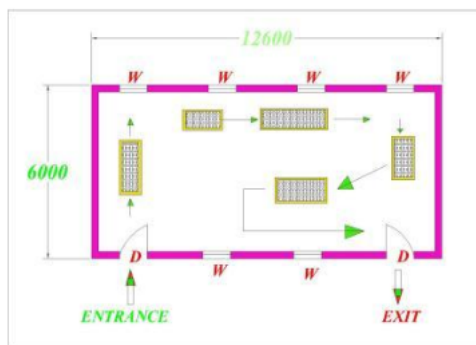

নির্বাচক নিবন্ধন আধিকারিকের স্বাক্ষর

Nazri Naksha

Google Map View

Polling Station Building Front View

Polling Station Front View

Cad View

Key MAP View

বিধানসভা নির্বাচনক্ষেত্রের নং, নাম : 200-আরামবাগ
ভাগ নং, নাম : 1-মান্দারন এর পূর্ব মাঠপাড়া হইপাড়াকালীতলা ও উত্তর মান্দারন