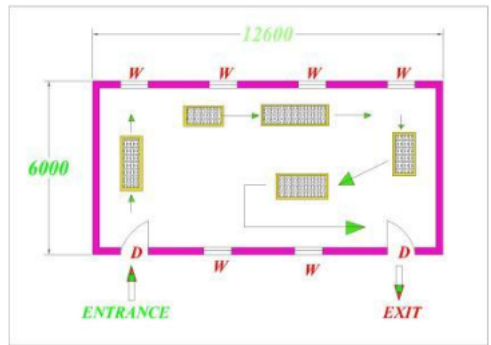

নির্বাচক নিবন্ধন আধিকারিকের স্বাক্ষর

Nazri Naksha

Google Map View

Polling Station Building Front View

Polling Station Front View

Cad View

Key MAP View

বিধানসভা নির্বাচনক্ষেত্রের নং, নাম : 200-আরামবাগ
ভাগ নং, নাম : 1-আরম্ভী এর সদগোপপাড়ার পূর্ব-দক্ষিণ দিক হইতে শুড়ি ঘোষপাড়া,নায়ক,মণ্ডল,মালিক,মালপাড়া.