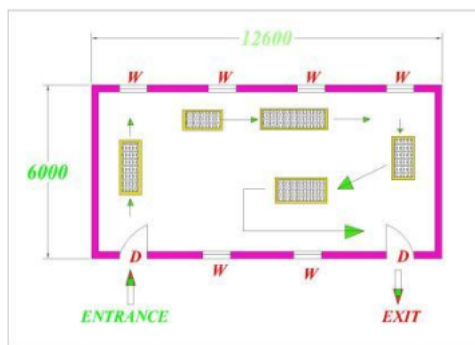

নির্বাচক নিবন্ধন আধিকারিকের স্বাক্ষর

Nazri Naksha

Google Map View

Polling Station Building Front View

Polling Station Front View

Cad View

Key MAP View

1	SNV1927623	ফটো উপলব্ধ	2	KYW1407790	ফটো উপলব্ধ	3	SNV1443530	ফটো উপলব্ধ
নাম : মির্জা আরিফুল ইসলাম পিতার নাম: মির্জা সইদুল ইসলাম বাড়ির নং : n0076 বয়স : 27 লিঙ্গ : পুরুষ			নাম : রওসোনা বেগম স্বামীর নাম: মির্জা সইদুল ইসলাম বাড়ির নং : n0076 বয়স : 46 লিঙ্গ : মহিলা			নাম : সাবিনা বেগম স্বামীর নাম: মির্জা নাসার আলি বাড়ির নং : n0076 বয়স : 40 লিঙ্গ : মহিলা		
4	SNV1996933	ফটো উপলব্ধ	5	SNV1850486	ফটো উপলব্ধ	6	SNV1850510	ফটো উপলব্ধ
নাম : সেখ মহঃ আজিম পিতার নাম: সেখ মকবুল হোসেন ইসলাম বাড়ির নং : n0128 বয়স : 26 লিঙ্গ : পুরুষ			নাম : রীনা খাতুন স্বামীর নাম: মির্জা নুরুল ইসলাম বাড়ির নং : n0085 বয়স : 30 লিঙ্গ : মহিলা			নাম : মরফিয়া বেগম স্বামীর নাম: সেখ আবুসিদ্দিক বাড়ির নং : n0072 বয়স : 31 লিঙ্গ : মহিলা		
7	SNV1850577	ফটো উপলব্ধ	8	SNV1850593	ফটো উপলব্ধ	9	KYW2147593	ফটো উপলব্ধ
নাম : রিস্পা বেগম স্বামীর নাম: মির্জা মহঃ ইনায়েত বাড়ির নং : n0112 বয়স : 28 লিঙ্গ : মহিলা			নাম : মোঃ হাসিনা বেগম স্বামীর নাম: মির্জা কুতুবুদ্দিন বাড়ির নং : n0100 বয়স : 31 লিঙ্গ : মহিলা			নাম : নুরজাহান বেগম স্বামীর নাম: সেখ ইসমাইল বাড়ির নং : n0052 বয়স : 56 লিঙ্গ : মহিলা		
10	KYW2315323	ফটো উপলব্ধ	11	SNV1677723	ফটো উপলব্ধ	12	SNV2085355	ফটো উপলব্ধ
নাম : সেখ নুরুদ্দিন পিতার নাম: সেখ ইসমাইল বাড়ির নং : n0052 বয়স : 39 লিঙ্গ : পুরুষ			নাম : সেখ মইনুদ্দিন পিতার নাম: সেখ মহম্মদ ইসমাইল বাড়ির নং : n0052 বয়স : 30 লিঙ্গ : পুরুষ			নাম : মির্জা আব্বাস আলি পিতার নাম: মির্জা সেইদ রহমান মির্জা বাড়ির নং : n0065 বয়স : 67 লিঙ্গ : পুরুষ		
13	SNV2119121	ফটো উপলব্ধ	14	SNV2101723	ফটো উপলব্ধ	15	WB/28/192/246166	ফটো উপলব্ধ
নাম : মির্জা মুজিবুর রহমান মির্জা পিতার নাম: মির্জা সেইদ রহমান মির্জা বাড়ির নং : n0065 বয়স : 54 লিঙ্গ : পুরুষ			নাম : মির্জা জাহানারা বেগম স্বামীর নাম: মির্জা আব্বাস আলি বাড়ির নং : n0065 বয়স : 61 লিঙ্গ : মহিলা			নাম : মির্জা সোপিয়ার রহমান পিতার নাম: মির্জা সেইদ রহমান বাড়ির নং : n0065 বয়স : 51 লিঙ্গ : পুরুষ		
16	KYW2447308	ফটো উপলব্ধ	17	KYW2315075	ফটো উপলব্ধ	18	KYW2315083	ফটো উপলব্ধ
নাম : নাসিমা খাতুন স্বামীর নাম: মির্জা সোপিয়ার রহমান বাড়ির নং : n0065 বয়স : 40 লিঙ্গ : মহিলা			নাম : সেখ রবিয়াল হক পিতার নাম: সেখ জামালউদ্দিন বাড়ির নং : n0037 বয়স : 65 লিঙ্গ : পুরুষ			নাম : সেখ মুস্তাক আলি পিতার নাম: সেখ রবিয়াল হক বাড়ির নং : n0037 বয়স : 40 লিঙ্গ : পুরুষ		
19	SNV1364660	ফটো উপলব্ধ	20	SNV2107175	ফটো উপলব্ধ	21	SNV1762657	ফটো উপলব্ধ
নাম : সেখ আবুল আলি পিতার নাম: সেখ রবিয়াল হক বাড়ির নং : n0037 বয়স : 36 লিঙ্গ : পুরুষ			নাম : রেহেনা বেগম সেখ স্বামীর নাম: সেখ মহম্মদ রফিক বাড়ির নং : n0037 বয়স : 59 লিঙ্গ : মহিলা			নাম : সেখ ইমরান আলি পিতার নাম: সেখ মহম্মদ রফিক বাড়ির নং : n0037 বয়স : 31 লিঙ্গ : পুরুষ		
22	KYW1407915	ফটো উপলব্ধ	23	KYW2447324	ফটো উপলব্ধ	24	SNV1364744	ফটো উপলব্ধ
নাম : সেখ সিরাজুল হক পিতার নাম: সেখ খাদেম আলি বাড়ির নং : n0040 বয়স : 48 লিঙ্গ : পুরুষ			নাম : সেখ মোস্তাজ আলি পিতার নাম: সেখ সিরাজুল হক বাড়ির নং : n0040 বয়স : 38 লিঙ্গ : পুরুষ			নাম : সেখ ইন্তাজ আলি পিতার নাম: সেখ সিরাজুল হক বাড়ির নং : n0040 বয়স : 34 লিঙ্গ : পুরুষ		
25	SNV1677897	ফটো উপলব্ধ	26	KYW1407907	ফটো উপলব্ধ	27	SNV1578186	ফটো উপলব্ধ
নাম : সেখ আমির আলি পিতার নাম: সেখ সিরাজুল হক বাড়ির নং : n0040 বয়স : 32 লিঙ্গ : পুরুষ			নাম : মনুয়ারা বিবি স্বামীর নাম: সেখ সিরাজুল হক বাড়ির নং : n0040 বয়স : 48 লিঙ্গ : মহিলা			নাম : সেখ লাল বাবু পিতার নাম: সেখ আকবর আলি বাড়ির নং : n0042 বয়স : 38 লিঙ্গ : পুরুষ		
28	SNV1677814	ফটো উপলব্ধ	29	SNV1762624	ফটো উপলব্ধ	30	KYW2146173	ফটো উপলব্ধ
নাম : রেশমা বেগম স্বামীর নাম: সেখ লাল বাবু বাড়ির নং : n0042 বয়স : 30 লিঙ্গ : মহিলা			নাম : নাজিমা খাতুন পিতার নাম: সেখ আকবর আলি বাড়ির নং : n0042 বয়স : 36 লিঙ্গ : মহিলা			নাম : সেখ আনজুনা বেগম সেখ স্বামীর নাম: সেখ আকবর আলি বাড়ির নং : n0042 বয়স : 61 লিঙ্গ : মহিলা		