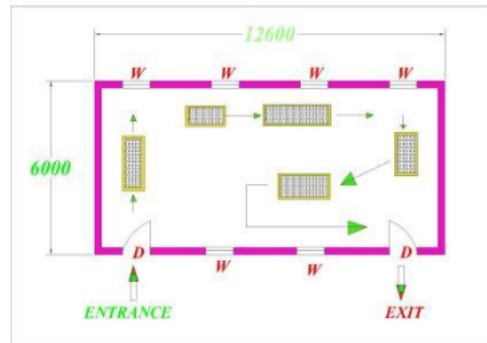

Key MAP View