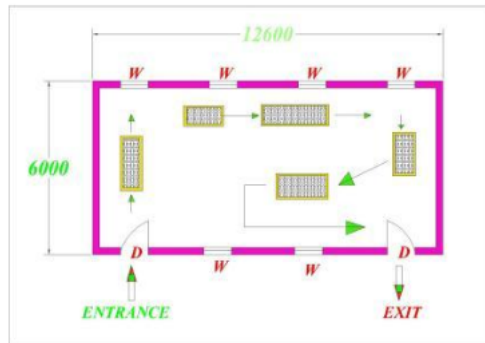

নির্বাচক নিবন্ধন আধিকারিকের স্বাক্ষর

Nazri Naksha

Google Map View

Polling Station Building Front View

Polling Station Front View

Cad View

Key MAP View

1 নাম : আনয়ার বেগম স্বামীর নাম : কাজী হাসিবুল হক বাড়ির নং : n0001 বয়স : 33 লিঙ্গ : মহিলা	SNV2118529	2 নাম : জাহানারা বেগম স্বামীর নাম : আবুজাফর বাড়ির নং : n0007 বয়স : 66 লিঙ্গ : মহিলা	WB/28/192/252132	3 নাম : সেখ ইনজামুল হোসেন মায়ের নাম : জাহানারা বেগম বাড়ির নং : n0007 বয়স : 31 লিঙ্গ : পুরুষ	SNV1578699
4 নাম : আসমিনা বেগম স্বামীর নাম : সেখ জামাল হোসেন বাড়ির নং : n0007 বয়স : 33 লিঙ্গ : মহিলা	SNV1678549	5 নাম : সেখ মনিরুল ইসলাম পিতার নাম : সেখ ইসরাইল বাড়ির নং : n0009 বয়স : 42 লিঙ্গ : পুরুষ	KYW2357648	6 নাম : কাজী ইমাম হাসান পিতার নাম : কাজী হাসিবুল হক বাড়ির নং : n0031 বয়স : 31 লিঙ্গ : পুরুষ	SNV1763218
7 নাম : কাজি মহঃ ফারুক পিতার নাম : কাজি মহঃ এরিয়া কাজি বাড়ির নং : n0032 বয়স : 59 লিঙ্গ : পুরুষ	SNV2102655	8 নাম : রেনিসা বেগম স্বামীর নাম : কাজি মহঃ ফারুক বাড়ির নং : n0032 বয়স : 46 লিঙ্গ : মহিলা	KYW2149599	9 নাম : সেখ নুরুল ইসলাম পিতার নাম : সেখ মোহাম্মদ আলি বাড়ির নং : n0012 বয়স : 60 লিঙ্গ : পুরুষ	KYW1445162
10 নাম : জহুরা খাতুন স্বামীর নাম : সেখ নুরুল ইসলাম বাড়ির নং : n0012 বয়স : 56 লিঙ্গ : মহিলা	KYW1445295	11 নাম : সেখ জহিরুদ্দিন পিতার নাম : সেখ নুরুল ইসলাম বাড়ির নং : n0012 বয়স : 36 লিঙ্গ : পুরুষ	SNV1499243	12 নাম : রহিমা খাতুন স্বামীর নাম : মুন্সী মহঃ রেজাউল হক বাড়ির নং : n0013 বয়স : 39 লিঙ্গ : মহিলা	SNV1229806
13 নাম : জিন্নাতুল বেগম স্বামীর নাম : মফিজুল ইসলাম মল্লিক বাড়ির নং : n0043 বয়স : 33 লিঙ্গ : মহিলা	SNV1578673	14 নাম : তৌফিকা খাতুন স্বামীর নাম : জয়নালআবেদিন বাড়ির নং : n0002 বয়স : 63 লিঙ্গ : মহিলা	WB/28/192/252309	15 নাম : সেখ মহঃ ইকবাল পিতার নাম : সেখ জয়নাল আবেদিন বাড়ির নং : n0002 বয়স : 40 লিঙ্গ : পুরুষ	KYW2149060
16 নাম : সেখ গোলাম রক্বানি পিতার নাম : সেখ জয়নাল আবেদিন বাড়ির নং : n0002 বয়স : 35 লিঙ্গ : পুরুষ	SNV1444249	17 নাম : মোমেনা বেগম স্বামীর নাম : সেখ রেজাউল হক বাড়ির নং : n0003 বয়স : 61 লিঙ্গ : মহিলা	KYW2149037	18 নাম : সেখ জহুরুল হক পিতার নাম : সেখ আনসারুল হক বাড়ির নং : n0003 বয়স : 50 লিঙ্গ : পুরুষ	WB/28/192/252023
19 নাম : মনুয়ারা বেগম স্বামীর নাম : রকিবুদ্দিন শাহ বাড়ির নং : n0003 বয়স : 41 লিঙ্গ : মহিলা	KYW2001519	20 নাম : জামেলা বেগম স্বামীর নাম : মহঃইলিয়াস বাড়ির নং : n0005 বয়স : 76 লিঙ্গ : মহিলা	WB/28/192/252170	21 নাম : সেখ মহঃ আলমগীর পিতার নাম : সেখ মহঃ ইলিয়াস বাড়ির নং : n0005 বয়স : 39 লিঙ্গ : পুরুষ	KYW2357655
22 নাম : আমিনা বেগম স্বামীর নাম : সেখ মতিয়ার রহমান বাড়ির নং : n0006 বয়স : 66 লিঙ্গ : মহিলা	SNV2102234	23 নাম : রসিদা বেগম পিতার নাম : সেখ আবদুল রসিদ খাঁন বাড়ির নং : n0006 বয়স : 63 লিঙ্গ : মহিলা	SNV2200293	24 নাম : সেখ সুরমান আলি পিতার নাম : সেখ মতিয়ার রহমান বাড়ির নং : n0006 বয়স : 34 লিঙ্গ : পুরুষ	SNV1444298
25 নাম : সফুরাখাতুন স্বামীর নাম : সিদ্দিক বাড়ির নং : n0041 বয়স : 73 লিঙ্গ : মহিলা	WB/28/192/252076	26 নাম : কাজী সফিকুল পিতার নাম : কাজী সিদ্দিক বাড়ির নং : n0041 বয়স : 37 লিঙ্গ : পুরুষ	SNV1444124	27 নাম : কাজি সফিকুল মায়ের নাম : কাজি সিদ্দিক বাড়ির নং : n0041 বয়স : 33 লিঙ্গ : পুরুষ	SNV1578541
28 নাম : ফারহিন খাতুন পিতার নাম : মুনশি ওমর ফারুক বাড়ির নং : এন0134 বয়স : 26 লিঙ্গ : মহিলা	TGC2359776	29 নাম : রমিসা বেগম স্বামীর নাম : সেখ সিরাজুল হক বাড়ির নং : n0137 বয়স : 76 লিঙ্গ : মহিলা	SNV2123230	30 নাম : সেখ হাসিবুল হক সেখ পিতার নাম : সেখ সিরাজুল হক সেখ বাড়ির নং : n0137 বয়স : 61 লিঙ্গ : পুরুষ	SNV2102325