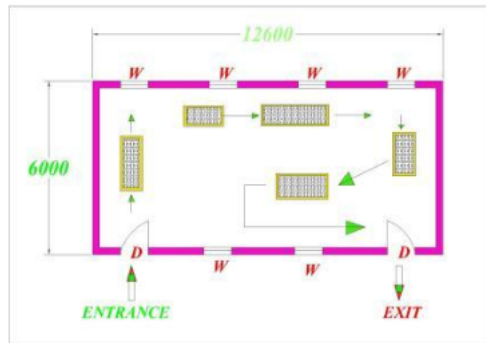

নির্বাচক নিবন্ধন আধিকারিকের স্বাক্ষর

Nazri Naksha

Google Map View

Polling Station Building Front View

Polling Station Front View

Cad View

Key MAP View

1 নাম : বিভারানী ঘোষ স্বামীর নাম: শংকর ঘোষ বাড়ির নং : n0009 বয়স : 66 লিঙ্গ : মহিলা	SNV2112928 ফটো উপলব্ধ	2 নাম : আশীষ ঘোষ স্বামীর নাম: শংকর ঘোষ বাড়ির নং : n0009 বয়স : 47 লিঙ্গ : পুরুষ	KYW1874429 ফটো উপলব্ধ	3 নাম : শিল্পী ঘোষ স্বামীর নাম: আশীষ ঘোষ বাড়ির নং : n0009 বয়স : 34 লিঙ্গ : মহিলা	SNV1444470 ফটো উপলব্ধ
4 নাম : সেখ সানুয়ার আলি পিতার নাম: সেখ আনসার আলি বাড়ির নং : n0097 বয়স : 41 লিঙ্গ : পুরুষ	SNV1366707 ফটো উপলব্ধ	5 নাম : সেখ দাউদ ইব্রাহিম পিতার নাম: সেখ আনসার আলি বাড়ির নং : n0097 বয়স : 35 লিঙ্গ : পুরুষ	SNV1366699 ফটো উপলব্ধ	6 নাম : সেখ সাহাদ আলি পিতার নাম: সেখ আনসার আলি বাড়ির নং : n0097 বয়স : 37 লিঙ্গ : পুরুষ	SNV1366640 ফটো উপলব্ধ
7 নাম : সেখ আমজাদ আলি পিতার নাম: সেখ আনসার আলি বাড়ির নং : n0097 বয়স : 29 লিঙ্গ : পুরুষ	SNV1763655 ফটো উপলব্ধ	8 নাম : সেখ ফিরোজ বেগম স্বামীর নাম: সেখ মহম্মদ হানিক বাড়ির নং : n0099 বয়স : 29 লিঙ্গ : মহিলা	KYW2151306 ফটো উপলব্ধ	9 নাম : সেখ ইলিয়াস পিতার নাম: সেখ আনসার আলি বাড়ির নং : n0110 বয়স : 60 লিঙ্গ : পুরুষ	SNV2113629 ফটো উপলব্ধ
10 নাম : সেখ হাবিব পিতার নাম: সেখ ইলিয়াস বাড়ির নং : n0110 বয়স : 30 লিঙ্গ : পুরুষ	SNV1763515 ফটো উপলব্ধ	11 নাম : জরিলা বেগম সেখ স্বামীর নাম: সেখ ইলিয়াস সেখ বাড়ির নং : n0110 বয়স : 51 লিঙ্গ : মহিলা	SNV2113611 ফটো উপলব্ধ	12 নাম : সেখ আবু হাসান পিতার নাম: সেখ আব্দুল রহিম বাড়ির নং : n0094 বয়স : 54 লিঙ্গ : পুরুষ	KYW2394567 ফটো উপলব্ধ
13 নাম : সেখ খাইরুল বাসার পিতার নাম: সেখ আব্দুল রহিম বাড়ির নং : n0094 বয়স : 44 লিঙ্গ : পুরুষ	KYW2395564 ফটো উপলব্ধ	14 নাম : আসমা বেগম স্বামীর নাম: আবু হাসান বাড়ির নং : n0094 বয়স : 50 লিঙ্গ : মহিলা	SNV1366749 ফটো উপলব্ধ	15 নাম : আসমিনা বেগম স্বামীর নাম: সেখ মনিরুল ইসলাম বাড়ির নং : n0167 বয়স : 32 লিঙ্গ : মহিলা	SNV1763598 ফটো উপলব্ধ
16 নাম : কার্তিক চন্দ্র দাস পিতার নাম: নেপাল দাস বাড়ির নং : n0007 বয়স : 38 লিঙ্গ : পুরুষ	SNV1115864 ফটো উপলব্ধ	17 নাম : সেখ মইদুল ইসলাম পিতার নাম: সেখ নুরুল ইসলাম বাড়ির নং : n0094 বয়স : 30 লিঙ্গ : পুরুষ	SNV1851575 ফটো উপলব্ধ	18 নাম : সাহেবা বিবি স্বামীর নাম: সেখ আনসার আলি বাড়ির নং : n0097 বয়স : 20 লিঙ্গ : মহিলা	SNV2112753 ফটো উপলব্ধ
19 নাম : আশা সামন্ত স্বামীর নাম: শিশির সামন্ত বাড়ির নং : n0040 বয়স : 55 লিঙ্গ : মহিলা	SNV2128320 ফটো উপলব্ধ	20 নাম : বনশ্রী ঘোষ স্বামীর নাম: স্বপন ঘোষ বাড়ির নং : n0009 বয়স : 39 লিঙ্গ : মহিলা	KYW2357671 ফটো উপলব্ধ	21 নাম : সেখ নুরুল ইসলাম পিতার নাম: সেখ আবদুল রহিম বাড়ির নং : n0094 বয়স : 55 লিঙ্গ : পুরুষ	KYW2316529 ফটো উপলব্ধ
22 নাম : শিশির সামন্ত পিতার নাম: মনোরঞ্জন সামন্ত বাড়ির নং : n0040 বয়স : 59 লিঙ্গ : পুরুষ	SNV2128296 ফটো উপলব্ধ	23 নাম : খাদিজা খাতুন স্বামীর নাম: সেখ গোলাম মোস্তাফা বাড়ির নং : n0207 বয়স : 33 লিঙ্গ : মহিলা	SNV1731702 ফটো উপলব্ধ	24 নাম : সেখ আব্বাস আলি মায়ের নাম: সাহেবা বিবি বাড়ির নং : মুসলিম পাড়া বয়স : 26 লিঙ্গ : পুরুষ	SNV2039261 ফটো উপলব্ধ
25 নাম : ওজিফা বিবি স্বামীর নাম: আব্দুল রহিম সেখ বাড়ির নং : n0094 বয়স : 71 লিঙ্গ : মহিলা	SNV2112886 ফটো উপলব্ধ	26 নাম : সাবানা ইয়াসমিন স্বামীর নাম: সেখ মইদুল ইসলাম বাড়ির নং : মুসলিম পাড়া বয়স : 24 লিঙ্গ : মহিলা	SNV2620870 ফটো উপলব্ধ	27 নাম : সেখ সাহিন পিতার নাম: সেখ নুরুল ইসলাম বাড়ির নং : এন0094 বয়স : 21 লিঙ্গ : পুরুষ	SNV2616142 ফটো উপলব্ধ
28 নাম : মঙ্গলা সামন্ত স্বামীর নাম: মনোরঞ্জন সামন্ত বাড়ির নং : n0040 বয়স : 82 লিঙ্গ : মহিলা	SNV2125862 ফটো উপলব্ধ	29 নাম : দীপক সামন্ত পিতার নাম: মনোরঞ্জন সামন্ত বাড়ির নং : n0040 বয়স : 50 লিঙ্গ : পুরুষ	SNV1444405 ফটো উপলব্ধ	30 নাম : শংকর কুমার ঘোষ পিতার নাম: বিষ্ণুপদ ঘোষ বাড়ির নং : n0009 বয়স : 74 লিঙ্গ : পুরুষ	SNV2112969 ফটো উপলব্ধ