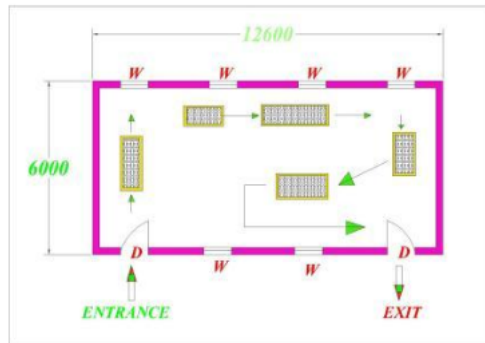

নির্বাচক নিবন্ধন আধিকারিকের স্বাক্ষর

Nazri Naksha

Google Map View

Polling Station Building Front View

Polling Station Front View

Cad View

Key MAP View

1 নাম : আলোয়া বেগম স্বামীর নাম: সেখ ইকবাল হোসেন বাড়ির নং : n0084 বয়স : 48 লিঙ্গ : মহিলা	SNV2158517	ফটো উপলব্ধ	2 নাম : সেখ ইকবাল হোসেন পিতার নাম: সেখ তাবারক হোসেন বাড়ির নং : এন0085 বয়স : 60 লিঙ্গ : পুরুষ	KYW2448314	ফটো উপলব্ধ	3 নাম : কাজি আবু আসগার পিতার নাম: কাজি তোসরফ হোসেন বাড়ির নং : n0006 বয়স : 62 লিঙ্গ : পুরুষ	SNV2082808	ফটো উপলব্ধ
4 নাম : রহমতুল্লাহ মরজান স্বামীর নাম: কাজী আবু আসগার বাড়ির নং : n0006 বয়স : 55 লিঙ্গ : মহিলা	SNV2082816	ফটো উপলব্ধ	5 নাম : আফরিন সুলতানা পিতার নাম: কাজী আবু আসগার বাড়ির নং : n0006 বয়স : 29 লিঙ্গ : মহিলা	SNV1763861	ফটো উপলব্ধ	6 নাম : খালেদা বেগম কাজি স্বামীর নাম: একরামুল কাজি বাড়ির নং : n0007 বয়স : 66 লিঙ্গ : মহিলা	WB/28/192/255302	ফটো উপলব্ধ
7 নাম : কাজী মুহম্মদ বেল্লাল পিতার নাম: কাজী একরামুল হক বাড়ির নং : n0007 বয়স : 43 লিঙ্গ : পুরুষ	KYW2151330	ফটো উপলব্ধ	8 নাম : সুরজা বেগম স্বামীর নাম: কাজী গওস বাড়ির নং : n0007 বয়স : 37 লিঙ্গ : মহিলা	SNV1579044	ফটো উপলব্ধ	9 নাম : কাজী মুহম্মদ বেল্লাল পিতার নাম: কাজী একরামুল হক বাড়ির নং : n0007 বয়স : 43 লিঙ্গ : পুরুষ	SNV1444769	ফটো উপলব্ধ
10 নাম : ইসমা বেগম স্বামীর নাম: কাজী ইনজামুল হক বাড়ির নং : n0098 বয়স : 29 লিঙ্গ : মহিলা	SNV1953843	ফটো উপলব্ধ	11 নাম : খাদিজা খান্নুন স্বামীর নাম: মুন্সী সাইফুদ্দিন বাড়ির নং : n0098 বয়স : 29 লিঙ্গ : মহিলা	SNV1953876	ফটো উপলব্ধ	12 নাম : অঞ্জনা বৈদ্য স্বামীর নাম: অমিত বৈদ্য বাড়ির নং : এন0006 বয়স : 25 লিঙ্গ : মহিলা	SNV2029171	ফটো উপলব্ধ
13 নাম : কাজি আনসারুল হক পিতার নাম: কাজি আবদুল সালাম বাড়ির নং : n0083 বয়স : 75 লিঙ্গ : পুরুষ	KYW0024992	ফটো উপলব্ধ	14 নাম : পূজা প্রতিহার পিতার নাম: বাবুল প্রতিহার বাড়ির নং : এন42 বয়স : 23 লিঙ্গ : মহিলা	SNV2354975	ফটো উপলব্ধ	15 নাম : রিয়া দৌলুই স্বামীর নাম: চিন্ময় দৌলুই বাড়ির নং : এন64 বয়স : 23 লিঙ্গ : মহিলা	SNV2355014	ফটো উপলব্ধ
16 নাম : অপর্ণা পণ্ডিত স্বামীর নাম: সুব্রত কুমার পণ্ডিত বাড়ির নং : এন51 বয়স : 23 লিঙ্গ : মহিলা	SNV2354850	ফটো উপলব্ধ	17 নাম : শীতেশ ধাড়া পিতার নাম: দেবেন্দ্রনাথ ধাড়া বাড়ির নং : এন01 বয়স : 23 লিঙ্গ : পুরুষ	SNV2354918	ফটো উপলব্ধ	18 নাম : সুজিত ঘোষ পিতার নাম: হারাধন ঘোষ বাড়ির নং : এন0098 বয়স : 22 লিঙ্গ : পুরুষ	SNV2446029	ফটো উপলব্ধ
19 নাম : কাজী আসফাক হোসেন পিতার নাম: কাজী সাইফুল ইসলাম বাড়ির নং : 280/8 বয়স : 22 লিঙ্গ : পুরুষ	SNV2462562	ফটো উপলব্ধ	20 নাম : সেখ আজাদ হোসেন পিতার নাম: সেখ ইকবাল হোসেন বাড়ির নং : এন0069 বয়স : 22 লিঙ্গ : পুরুষ	SNV2462535	ফটো উপলব্ধ	21 নাম : আসেম খাতুন স্বামীর নাম: নইম হাজারী বাড়ির নং : সাতমাসা বয়স : 23 লিঙ্গ : মহিলা	SNV2476828	ফটো উপলব্ধ
22 নাম : পারভিনা খাতুন স্বামীর নাম: মুন্সী মহঃ বজলুল হক বাড়ির নং : 226 বয়স : 30 লিঙ্গ : মহিলা	TGC2133775	ফটো উপলব্ধ	23 নাম : কাজি আরেফুল হক পিতার নাম: কাজি তাইবুল হক বাড়ির নং : n0009 বয়স : 60 লিঙ্গ : পুরুষ	SNV2285765	ফটো উপলব্ধ	24 নাম : কাজী সাইফুল ইসলাম ইসলাম পিতার নাম: কাজী তোসারফ হোসেন হোসেন বাড়ির নং : n0008 বয়স : 58 লিঙ্গ : পুরুষ	SNV2101632	ফটো উপলব্ধ
25 নাম : কাজী ইমরান উদ্দিন পিতার নাম: কাজী আবু নাসার বাড়ির নং : n0008 বয়স : 34 লিঙ্গ : পুরুষ	SNV1367127	ফটো উপলব্ধ	26 নাম : কাজী ওয়াসিম আক্তার পিতার নাম: কাজী আরাফুল হক বাড়ির নং : N0009 বয়স : 26 লিঙ্গ : পুরুষ	SNV2028900	ফটো উপলব্ধ	27 নাম : কাজী নজরুল ইসলাম পিতার নাম: কাজী তাইবুল হক বাড়ির নং : n0009 বয়স : 54 লিঙ্গ : পুরুষ	SNV2100303	ফটো উপলব্ধ
28 নাম : রসুলা বেগম স্বামীর নাম: কাজী নজরুল ইসলাম বাড়ির নং : n0009 বয়স : 48 লিঙ্গ : মহিলা	KYW1875038	ফটো উপলব্ধ	29 নাম : কাজী সুমি সুলতানা স্বামীর নাম: কাজী সাহাবাজ আহমেদ বাড়ির নং : বলাইচক বয়স : 25 লিঙ্গ : মহিলা	SNV2373082	ফটো উপলব্ধ	30 নাম : কাজী হুজরুল ইসলাম পিতার নাম: কাজি তাইবুল হক বাড়ির নং : n0009 বয়স : 47 লিঙ্গ : পুরুষ	SNV2285617	ফটো উপলব্ধ