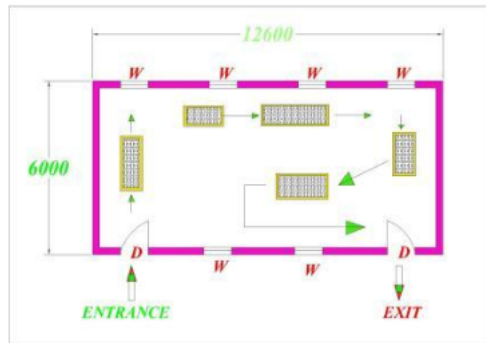

নির্বাচক নিবন্ধন আধিকারিকের স্বাক্ষর

Nazri Naksha

Google Map View

Polling Station Building Front View

Polling Station Front View

Cad View

Key MAP View

1	SNV1763960	নাম : আসমাতারা খাতুন স্বামীর নাম: সাইফুদ্দিন ইসলাম মিদে বাড়ির নং : n0001 বয়স : 33 লিঙ্গ : মহিলা	ফটো উপলব্ধ	2	SNV2194256	নাম : আমেনা বেগম সেখ স্বামীর নাম: জানে আলম মল্লিক সেখ বাড়ির নং : n0100 বয়স : 55 লিঙ্গ : মহিলা	ফটো উপলব্ধ	3	SNV2083004	নাম : আখতার মল্লিক পিতার নাম: জয়নাল মল্লিক বাড়ির নং : n0100 বয়স : 61 লিঙ্গ : পুরুষ	ফটো উপলব্ধ
4	WB/28/192/258821	নাম : আয়েশা বেগম স্বামীর নাম: আক্তার মল্লিক বাড়ির নং : n0100 বয়স : 50 লিঙ্গ : মহিলা	ফটো উপলব্ধ	5	SNV1764075	নাম : আফসার মল্লিক পিতার নাম: আক্তার মল্লিক বাড়ির নং : n0100 বয়স : 29 লিঙ্গ : পুরুষ	ফটো উপলব্ধ	6	SNV2103935	নাম : সেখ মহঃ হোসেন পিতার নাম: সেখ খোদাশেয়াজ বাড়ির নং : n0105 বয়স : 88 লিঙ্গ : পুরুষ	ফটো উপলব্ধ
7	SNV2129344	নাম : গোলাপজান সেখ স্বামীর নাম: সেখ মহঃ হোসেন সেখ বাড়ির নং : n0105 বয়স : 79 লিঙ্গ : মহিলা	ফটো উপলব্ধ	8	SNV2126019	নাম : সেখ গোলাম মোস্তাফা সেখ পিতার নাম: সেখ মহম্মদ হোসেন সেখ বাড়ির নং : n0105 বয়স : 61 লিঙ্গ : পুরুষ	ফটো উপলব্ধ	9	KYW1443738	নাম : সাবিনা বেগম স্বামীর নাম: সেখ গোলাম মোস্তাফা বাড়ির নং : n0105 বয়স : 46 লিঙ্গ : মহিলা	ফটো উপলব্ধ
10	WB/28/192/258158	নাম : রাবেয়া বেগম সেখ স্বামীর নাম: আতিয়ার সেখ বাড়ির নং : n0105 বয়স : 48 লিঙ্গ : মহিলা	ফটো উপলব্ধ	11	SNV1579309	নাম : সুরোজ হাজারী পিতার নাম: কওসের হাজারী বাড়ির নং : n0024 বয়স : 31 লিঙ্গ : পুরুষ	ফটো উপলব্ধ	12	KYW2448553	নাম : নাসিমা বেগম স্বামীর নাম: সেখ সাহাদাত আলি বাড়ির নং : n0104 বয়স : 40 লিঙ্গ : মহিলা	ফটো উপলব্ধ
13	KYW2153351	নাম : জাহানারা বেগম স্বামীর নাম: সেখ আব্দুল মতলেব সেখ বাড়ির নং : n0116 বয়স : 76 লিঙ্গ : মহিলা	ফটো উপলব্ধ	14	SNV2157147	নাম : সেখ জাহাঙ্গীর আলম সেখ পিতার নাম: সেখ আব্দুল মতলেব সেখ বাড়ির নং : n0116 বয়স : 59 লিঙ্গ : পুরুষ	ফটো উপলব্ধ	15	KYW2316917	নাম : সেখ সাইফুদ্দিন পিতার নাম: জাহাঙ্গীর আলম সেখ বাড়ির নং : n0116 বয়স : 39 লিঙ্গ : পুরুষ	ফটো উপলব্ধ
16	SNV2103620	নাম : সেখ আবুনাসার সেখ পিতার নাম: আব্দুল মতলেব সেখ বাড়ির নং : n0116 বয়স : 53 লিঙ্গ : পুরুষ	ফটো উপলব্ধ	17	KYW2154714	নাম : নূর আলম সেখ পিতার নাম: সাদেক রহমান সেখ বাড়ির নং : n0094 বয়স : 45 লিঙ্গ : পুরুষ	ফটো উপলব্ধ	18	SNV1579317	নাম : সেখ নওয়াজ সরিফ পিতার নাম: সেখ মহঃ সিদ্দিক বাড়ির নং : n0094 বয়স : 35 লিঙ্গ : পুরুষ	ফটো উপলব্ধ
19	SNV1763994	নাম : মরসুনা বেগম স্বামীর নাম: সেখ নওয়াজ সরিফ বাড়ির নং : n0094 বয়স : 28 লিঙ্গ : মহিলা	ফটো উপলব্ধ	20	SNV1579291	নাম : সেখ ইয়াসের আরাফাত পিতার নাম: সেখ মহম্মদ সিদ্দিক বাড়ির নং : n0094 বয়স : 34 লিঙ্গ : পুরুষ	ফটো উপলব্ধ	21	SNV1764000	নাম : সাবানা পারভিন স্বামীর নাম: সেখ ইয়াসের আরাফাত বাড়ির নং : n0094 বয়স : 30 লিঙ্গ : মহিলা	ফটো উপলব্ধ
22	WB/28/192/258687	নাম : জিল্লের রহমান সেখ পিতার নাম: আতিয়ার সেখ বাড়ির নং : n0061 বয়স : 64 লিঙ্গ : পুরুষ	ফটো উপলব্ধ	23	KYW2154839	নাম : ফারহানা বেগম সেখ স্বামীর নাম: জিল্লের রহমান সেখ বাড়ির নং : n0061 বয়স : 45 লিঙ্গ : মহিলা	ফটো উপলব্ধ	24	WB/28/192/258911	নাম : রফিক সেখ পিতার নাম: আতিয়ার সেখ বাড়ির নং : n0061 বয়স : 61 লিঙ্গ : পুরুষ	ফটো উপলব্ধ
25	WB/28/192/258160	নাম : জহুরা খাতুন সেখ স্বামীর নাম: রফিক সেখ বাড়ির নং : n0061 বয়স : 53 লিঙ্গ : মহিলা	ফটো উপলব্ধ	26	WB/28/192/258535	নাম : সেখ সাদাতুল্লা পিতার নাম: সেখ আতিয়ার রহমান বাড়ির নং : n0061 বয়স : 58 লিঙ্গ : পুরুষ	ফটো উপলব্ধ	27	KYW1442243	নাম : ফরিদুল ইসলাম সেখ পিতার নাম: সেখ আতিয়ার রহমান বাড়ির নং : n0061 বয়স : 44 লিঙ্গ : পুরুষ	ফটো উপলব্ধ
28	SNV1679406	নাম : হাসিনা বেগম স্বামীর নাম: মির্জা সাবির আলি বাড়ির নং : n0061 বয়স : 40 লিঙ্গ : মহিলা	ফটো উপলব্ধ	29	SNV1764133	নাম : সেখ মহিদুল ইসলাম পিতার নাম: সেখ তাইবুল রহমান বাড়ির নং : n0061 বয়স : 34 লিঙ্গ : পুরুষ	ফটো উপলব্ধ	30	SNV1679349	নাম : আকতার বেগম স্বামীর নাম: সেখ ফরিদুল ইসলাম বাড়ির নং : n0061 বয়স : 33 লিঙ্গ : মহিলা	ফটো উপলব্ধ