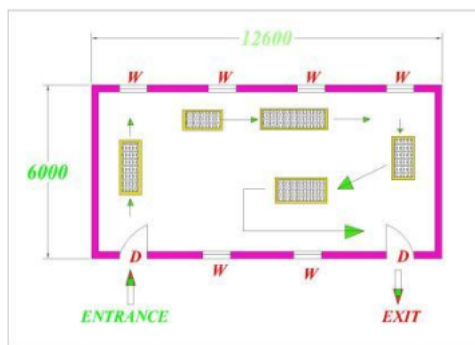

নির্বাচক নিবন্ধন আধিকারিকের স্বাক্ষর

Nazri Naksha

Google Map View

Polling Station Building Front View

Polling Station Front View

Cad View

Key MAP View

1 নাম : সেখ নূর আলম পিতার নাম: সেখ ফরিদ বাড়ির নং : n0130 বয়স : 27 লিঙ্গ : পুরুষ	SNV1929264 ফটো উপলব্ধ	2 নাম : মনিরা বেগম স্বামীর নাম: জাহাঙ্গীর মল্লিক বাড়ির নং : n0150 বয়স : 36 লিঙ্গ : মহিলা	SNV1445444 ফটো উপলব্ধ	3 নাম : সাজাহান খাঁ পিতার নাম: সোলেমান খাঁ বাড়ির নং : n0092 বয়স : 61 লিঙ্গ : পুরুষ	WB/28/192/222053 ফটো উপলব্ধ
4 নাম : গোলাম গওস খাঁ পিতার নাম: আব্দুল আজিজ খাঁ বাড়ির নং : n0099 বয়স : 40 লিঙ্গ : পুরুষ	KYW2132629 ফটো উপলব্ধ	5 নাম : ইমরান খাঁন পিতার নাম: সওকত আলি খাঁন বাড়ির নং : n0092 বয়স : 29 লিঙ্গ : পুরুষ	SNV1852383 ফটো উপলব্ধ	6 নাম : গোলাম দস্তগীর মোল্লা পিতার নাম: মহম্মাদ জাহাঙ্গীর মোল্লা বাড়ির নং : n0134 বয়স : 29 লিঙ্গ : পুরুষ	SNV1852409 ফটো উপলব্ধ
7 নাম : সাইফুদ্দিন খাঁন পিতার নাম: সাজাহান খাঁন বাড়ির নং : n0092 বয়স : 29 লিঙ্গ : পুরুষ	SNV1852466 ফটো উপলব্ধ	8 নাম : নুরেজা খাতুন পিতার নাম: মহম্মদুল ইসলাম খাঁ বাড়ির নং : n0099 বয়স : 28 লিঙ্গ : মহিলা	SNV1852482 ফটো উপলব্ধ	9 নাম : সালমা খাতুন স্বামীর নাম: গোলাম গওস খাঁ বাড়ির নং : n0099 বয়স : 32 লিঙ্গ : মহিলা	UAA1625284 ফটো উপলব্ধ
10 নাম : মহম্মাদ রফিক খাঁ পিতার নাম: আব্দুল রেজাক খাঁ বাড়ির নং : n0110 বয়স : 47 লিঙ্গ : পুরুষ	KYW1396134 ফটো উপলব্ধ	11 নাম : নূরবাহার বিবি স্বামীর নাম: মহম্মাদ রফিক খাঁ বাড়ির নং : n0110 বয়স : 44 লিঙ্গ : মহিলা	KYW2132603 ফটো উপলব্ধ	# 12 নাম : সরিফ আলি খাঁন পিতার নাম: সামসেদ আলি খাঁন বাড়ির নং : n0122 বয়স : 30 লিঙ্গ : পুরুষ	SNV1680032 ফটো উপলব্ধ
13 নাম : ঈশারুল মল্লিক পিতার নাম: আব্দুল রৌপ মল্লিক বাড়ির নং : n0139 বয়স : 51 লিঙ্গ : পুরুষ	WB/28/192/198015 ফটো উপলব্ধ	14 নাম : সামসুন্নেহারবেগম খাঁ স্বামীর নাম: সামশেদ খাঁ বাড়ির নং : n0099 বয়স : 52 লিঙ্গ : মহিলা	WB/28/192/222126 ফটো উপলব্ধ	15 নাম : মহঃ ফাজল আমিন খাঁন পিতার নাম: আব্দুল রহিম খাঁন বাড়ির নং : n0099 বয়স : 63 লিঙ্গ : পুরুষ	WB/28/192/222026 ফটো উপলব্ধ
16 নাম : ফিরোজাবিবি খাঁ স্বামীর নাম: সাজাহান আলি খাঁ বাড়ির নং : n0092 বয়স : 57 লিঙ্গ : মহিলা	WB/28/192/222048 ফটো উপলব্ধ	17 নাম : আলেয়া বিবি স্বামীর নাম: সওকাত আলি বাড়ির নং : n0092 বয়স : 50 লিঙ্গ : মহিলা	KYW1856384 ফটো উপলব্ধ	18 নাম : মঞ্জুরী পোডেল স্বামীর নাম: প্রশান্ত পোডেল বাড়ির নং : n0092 বয়স : 45 লিঙ্গ : মহিলা	KYW1856392 ফটো উপলব্ধ
19 নাম : আলি হোসেন খান পিতার নাম: সওকাত আলি খান বাড়ির নং : n0092 বয়স : 42 লিঙ্গ : পুরুষ	KYW2311025 ফটো উপলব্ধ	20 নাম : আসেমা বিবি স্বামীর নাম: মানোয়ার মল্লিক বাড়ির নং : n0105 বয়স : 44 লিঙ্গ : মহিলা	KYW2132850 ফটো উপলব্ধ	21 নাম : সানোয়ার মল্লিক পিতার নাম: নুরেল হক মল্লিক বাড়ির নং : n0105 বয়স : 50 লিঙ্গ : পুরুষ	SNV2194629 ফটো উপলব্ধ
22 নাম : আনোয়ার হোসেন মল্লিক পিতার নাম: নুরেল হক মল্লিক বাড়ির নং : n0105 বয়স : 44 লিঙ্গ : পুরুষ	KYW2132876 ফটো উপলব্ধ	23 নাম : সবিনা বেগম মল্লিক স্বামীর নাম: আনোয়ার মল্লিক বাড়ির নং : n0105 বয়স : 42 লিঙ্গ : মহিলা	KYW2132868 ফটো উপলব্ধ	24 নাম : মোসলেমা বেগম স্বামীর নাম: সানোয়ার মল্লিক বাড়ির নং : n0105 বয়স : 40 লিঙ্গ : মহিলা	KYW2132884 ফটো উপলব্ধ
25 নাম : মনোয়ারা বিবি স্বামীর নাম: নুরেল মল্লিক বাড়ির নং : n0105 বয়স : 73 লিঙ্গ : মহিলা	WB/28/192/222466 ফটো উপলব্ধ	26 নাম : নাসিমাউদ্দিন খাঁন পিতার নাম: আলম আলি খাঁন বাড়ির নং : n0164 বয়স : 26 লিঙ্গ : পুরুষ	SNV1954411 ফটো উপলব্ধ	27 নাম : নাসিমাখাতুন স্বামীর নাম: মোজায়েত হাসান বাড়ির নং : এন0171 বয়স : 56 লিঙ্গ : মহিলা	SNV2022143 ফটো উপলব্ধ
28 নাম : আব্দুল আজিজ খাঁ পিতার নাম: রেয়াত আলি খাঁ বাড়ির নং : n0099 বয়স : 87 লিঙ্গ : পুরুষ	WB/28/192/222075 ফটো উপলব্ধ	29 নাম : মিতালী সাঁতরা স্বামীর নাম: গৌতম সাঁতরা বাড়ির নং : n0166 বয়স : 31 লিঙ্গ : মহিলা	SNV1571371 ফটো উপলব্ধ	30 নাম : আব্দুল করিম খাঁ পিতার নাম: বেসারৎ আলি খাঁ বাড়ির নং : n0111 বয়স : 66 লিঙ্গ : পুরুষ	WB/28/192/222030 ফটো উপলব্ধ