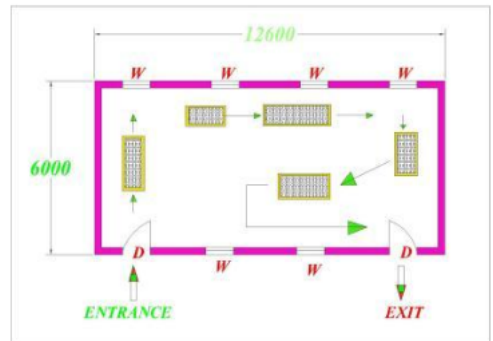

নির্বাচক নিবন্ধন আধিকারিকের স্বাক্ষর

Nazri Naksha

Polling Station Building Front View

Google Map View

Polling Station Front View

Cad View

Key MAP View

1 নাম : শ্যামল কর্মকার পিতার নাম: রতন কর্মকার বাড়ির নং : n0039 বয়স : 72 লিঙ্গ : পুরুষ ফটো উপলব্ধ	WB/28/192/222083	2 নাম : সোমা কর্মকার স্বামীর নাম: শচীনন্দন কর্মকার বাড়ির নং : n0039 বয়স : 48 লিঙ্গ : মহিলা ফটো উপলব্ধ	KYW1396126	3 নাম : মানিক কর্মকার পিতার নাম: অনুকুল কর্মকার বাড়ির নং : n0040 বয়স : 86 লিঙ্গ : পুরুষ ফটো উপলব্ধ	WB/28/192/222570
4 নাম : মায়ারানী কর্মকার স্বামীর নাম: পরেশ চন্দ্র কর্মকার বাড়ির নং : n0041 বয়স : 70 লিঙ্গ : মহিলা ফটো উপলব্ধ	KYW1396514	5 নাম : শুভঙ্কর প্রসাদ কর্মকার পিতার নাম: পরেশ কর্মকার বাড়ির নং : n0041 বয়স : 35 লিঙ্গ : পুরুষ ফটো উপলব্ধ	SNV1369289	6 নাম : লক্ষ্মীমনি কর্মকার স্বামীর নাম: মানিক কর্মকার বাড়ির নং : n0040 বয়স : 79 লিঙ্গ : মহিলা ফটো উপলব্ধ	WB/28/192/222342
7 নাম : আনন্দ কর্মকার পিতার নাম: মানিক কর্মকার বাড়ির নং : n0040 বয়স : 64 লিঙ্গ : পুরুষ ফটো উপলব্ধ	SNV2119774	8 নাম : তপতী কর্মকার স্বামীর নাম: আনন্দ কর্মকার বাড়ির নং : n0040 বয়স : 55 লিঙ্গ : মহিলা ফটো উপলব্ধ	SNV2120004	9 নাম : অঞ্জনা কর্মকার পিতার নাম: মানিক কর্মকার বাড়ির নং : n0040 বয়স : 57 লিঙ্গ : মহিলা ফটো উপলব্ধ	SNV1445485
10 নাম : উওম কর্মকার পিতার নাম: মানিক কর্মকার বাড়ির নং : n0040 বয়স : 56 লিঙ্গ : পুরুষ ফটো উপলব্ধ	WB/28/192/222665	11 নাম : গৌতম চন্দ্র কর্মকার পিতার নাম: মানিক চন্দ্র কর্মকার বাড়ির নং : n0040 বয়স : 53 লিঙ্গ : পুরুষ ফটো উপলব্ধ	WB/28/192/222840	12 নাম : সঙ্গীতা কর্মকার স্বামীর নাম: গৌতম চন্দ্র কর্মকার বাড়ির নং : n0040 বয়স : 34 লিঙ্গ : মহিলা ফটো উপলব্ধ	SNV1690205
13 নাম : দিপালী কর্মকার স্বামীর নাম: উত্তম কর্মকার বাড়ির নং : n0040 বয়স : 49 লিঙ্গ : মহিলা ফটো উপলব্ধ	KYW2133502	14 নাম : বনশোভনা কর্মকার স্বামীর নাম: শ্যামল কর্মকার বাড়ির নং : n0039 বয়স : 59 লিঙ্গ : মহিলা ফটো উপলব্ধ	WB/28/192/222158	15 নাম : রাকেশ কর্মকার পিতার নাম: আনন্দ কর্মকার বাড়ির নং : অনুকুল ভবন বয়স : 34 লিঙ্গ : পুরুষ ফটো উপলব্ধ	SNV1369560
16 নাম : মনীষা কর্মকার স্বামীর নাম: দেবাদিত্য কর্মকার বাড়ির নং : 14 বয়স : 27 লিঙ্গ : মহিলা ফটো উপলব্ধ	SNV1929579	17 নাম : শচীনন্দন কর্মকার পিতার নাম: রতন কর্মকার বাড়ির নং : n0039 বয়স : 59 লিঙ্গ : পুরুষ ফটো উপলব্ধ	WB/28/192/222154	18 নাম : শৌর্য্য কর্মকার পিতার নাম: শচীনন্দন কর্মকার বাড়ির নং : n0160 বয়স : 26 লিঙ্গ : পুরুষ ফটো উপলব্ধ	SNV1954635
19 নাম : সোমা কর্মকার স্বামীর নাম: রাকেশ কর্মকার বাড়ির নং : এন0040 বয়স : 30 লিঙ্গ : মহিলা ফটো উপলব্ধ	NIO1616754	20 নাম : মৈত্রী কর্মকার স্বামীর নাম: শুভঙ্কর প্রসাদ কর্মকার বাড়ির নং : এন041 বয়স : 34 লিঙ্গ : মহিলা ফটো উপলব্ধ	AYC1389410	21 নাম : ঋত্বিক কর্মকার পিতার নাম: উত্তম কর্মকার বাড়ির নং : এন0040 বয়স : 24 লিঙ্গ : মহিলা ফটো উপলব্ধ	SNV2363679
22 নাম : রিনা কোনার স্বামীর নাম: নিমাই কোনার বাড়ির নং : n0042 বয়স : 52 লিঙ্গ : মহিলা ফটো উপলব্ধ	SNV2334431	23 নাম : নিমাই কোনার পিতার নাম: নিরঞ্জন কোনার বাড়ির নং : n0042 বয়স : 63 লিঙ্গ : পুরুষ ফটো উপলব্ধ	SNV2334449	24 নাম : অর্কদীপ কোন্ডার পিতার নাম: দীপঙ্কর কোন্ডার বাড়ির নং : এন00123 বয়স : 22 লিঙ্গ : পুরুষ ফটো উপলব্ধ	SNV2422913
25 নাম : দীপু কোন্ডার স্বামীর নাম: বিশ্জিৎ কোনার বাড়ির নং : n0046 বয়স : 43 লিঙ্গ : মহিলা ফটো উপলব্ধ	KYW2311512	26 নাম : পূজা ঘোষ পিতার নাম: মনসা পদ ঘোষ বাড়ির নং : এন0043 বয়স : 30 লিঙ্গ : মহিলা ফটো উপলব্ধ	ZNT1260397	27 নাম : অর্ধ্যদীপ কোন্ডার পিতার নাম: ব্রজেশ্বর কোন্ডার বাড়ির নং : এন0046 বয়স : 24 লিঙ্গ : মহিলা ফটো উপলব্ধ	SNV2363802
28 নাম : অরিন্দম কোন্ডার পিতার নাম: অংশুমান কোন্ডার বাড়ির নং : এন0043 বয়স : 23 লিঙ্গ : মহিলা ফটো উপলব্ধ	SNV2362861	29 নাম : পূজা কোন্ডার পিতার নাম: প্রভাত কোন্ডার বাড়ির নং : n0142 বয়স : 26 লিঙ্গ : মহিলা ফটো উপলব্ধ	SNV1954452	30 নাম : অংশুমান কোন্ডার পিতার নাম: মনোরঞ্জন কোন্ডার বাড়ির নং : n0043 বয়স : 54 লিঙ্গ : পুরুষ ফটো উপলব্ধ	WB/28/192/222666