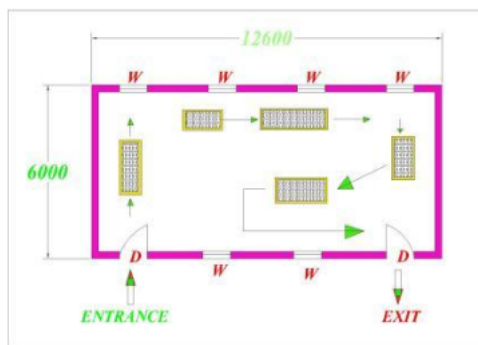

নির্বাচক নিবন্ধন আধিকারিকের স্বাক্ষর

Nazri Naksha

Google Map View

Polling Station Building Front View

Polling Station Front View

Cad View

Key MAP View

1 নাম : তাহেরা বিবি স্বামীর নাম: মুজিবর খাঁ বাড়ির নং : n0001 বয়স : 39 লিঙ্গ : মহিলা	KYW2311967 ফটো উপলব্ধ	2 নাম : আনজমান বিবি স্বামীর নাম: শোভান বাড়ির নং : n0001 বয়স : 87 লিঙ্গ : মহিলা	WB/28/192/225447 ফটো উপলব্ধ	3 নাম : ইদরিস খাঁ পিতার নাম: শোভান খাঁ বাড়ির নং : n0001 বয়স : 46 লিঙ্গ : পুরুষ	KYW2134963 ফটো উপলব্ধ
4 নাম : মুজিবর খাঁ পিতার নাম: শোভান খাঁ বাড়ির নং : n0001 বয়স : 42 লিঙ্গ : পুরুষ	KYW2134955 ফটো উপলব্ধ	5 নাম : নাজিম খাঁ পিতার নাম: ইদ্রিস খাঁ বাড়ির নং : এন0001 বয়স : 20 লিঙ্গ : পুরুষ	SNV2575710 ফটো উপলব্ধ	6 নাম : অপর্ণা কর্মকার স্বামীর নাম: রমেন্দ্র কর্মকার বাড়ির নং : n0156 বয়স : 42 লিঙ্গ : মহিলা	LQP2584928 ফটো উপলব্ধ
7 নাম : মমতা কর্মকার স্বামীর নাম: সুজিত কর্মকার বাড়ির নং : n0127 বয়স : 46 লিঙ্গ : মহিলা	KYW1396159 ফটো উপলব্ধ	8 নাম : মঞ্জু কর্মকার স্বামীর নাম: বলাই কর্মকার বাড়ির নং : n0127 বয়স : 73 লিঙ্গ : মহিলা	SNV2603454 ফটো উপলব্ধ	9 নাম : বলাই কর্মকার পিতার নাম: সতীশ কর্মকার বাড়ির নং : n0127 বয়স : 83 লিঙ্গ : পুরুষ	SNV2603793 ফটো উপলব্ধ
10 নাম : রমেন্দ্র কর্মকার পিতার নাম: বলাই কর্মকার বাড়ির নং : n0127 বয়স : 56 লিঙ্গ : পুরুষ	SNV2603496 ফটো উপলব্ধ	11 নাম : শ্রীকান্ত কাঁড়ার পিতার নাম: পঞ্চনন কাঁড়া বাড়ির নং : n0093 বয়স : 53 লিঙ্গ : পুরুষ	SNV2087591 ফটো উপলব্ধ	12 নাম : কবিতা কাঁড়ার স্বামীর নাম: শ্রীকান্ত কাঁড়া বাড়ির নং : n0093 বয়স : 49 লিঙ্গ : মহিলা	SNV2087609 ফটো উপলব্ধ
13 নাম : সুজিত কর্মকার পিতার নাম: বলাই কর্মকার বাড়ির নং : n0093 বয়স : 48 লিঙ্গ : পুরুষ	SNV2603520 ফটো উপলব্ধ	14 নাম : নিত্যা নন্দ কাঁড়ার পিতার নাম: শ্রীকান্ত কাঁড়ার বাড়ির নং : এন0093 বয়স : 26 লিঙ্গ : পুরুষ	SNV2026268 ফটো উপলব্ধ	15 নাম : কমলা কাঁড়ার স্বামীর নাম: পঞ্চনন কাঁড়ার বাড়ির নং : n0093 বয়স : 71 লিঙ্গ : মহিলা	WB/28/192/225560 ফটো উপলব্ধ
16 নাম : দেবকান্ত কর্মকার পিতার নাম: সুজিত কর্মকার বাড়ির নং : এন0093 বয়স : 23 লিঙ্গ : পুরুষ	SNV2358364 ফটো উপলব্ধ	17 নাম : ভৈরব কান্ত কর্মকার পিতার নাম: সুজিত কর্মকার বাড়ির নং : এন0093 বয়স : 21 লিঙ্গ : পুরুষ	SNV2499291 ফটো উপলব্ধ	18 নাম : সূর্যকান্ত কোলে পিতার নাম: সুভাষ কোলে বাড়ির নং : এন0054 বয়স : 21 লিঙ্গ : পুরুষ	SNV2498582 ফটো উপলব্ধ
19 নাম : বাবলু কোলে পিতার নাম: দুলাল কোলে বাড়ির নং : n0071 বয়স : 61 লিঙ্গ : পুরুষ	SNV2476661 ফটো উপলব্ধ	20 নাম : সৌমেন কোলে পিতার নাম: বাবলু কোলে বাড়ির নং : এন0284 বয়স : 31 লিঙ্গ : পুরুষ	SNV1680800 ফটো উপলব্ধ	21 নাম : অর্ঘ্য কোলে পিতার নাম: তপন কোলে বাড়ির নং : এন0068 বয়স : 21 লিঙ্গ : পুরুষ	SNV2499218 ফটো উপলব্ধ
22 নাম : শক্তিপদ কোলে পিতার নাম: কৃষ্ণকান্ত কোলে বাড়ির নং : n0070 বয়স : 67 লিঙ্গ : পুরুষ	SNV2527943 ফটো উপলব্ধ	23 নাম : রাজলক্ষ্মী জানা কোলে স্বামীর নাম: সোম্য কোলে বাড়ির নং : এন0079 বয়স : 31 লিঙ্গ : মহিলা	SNV1684018 ফটো উপলব্ধ	24 নাম : পলাশ কোলে পিতার নাম: রনজিৎ কোলে বাড়ির নং : n0069 বয়স : 38 লিঙ্গ : পুরুষ	KYW2390938 ফটো উপলব্ধ
25 নাম : অক্ষর কোলে পিতার নাম: বিকাশ কোলে বাড়ির নং : এন0076 বয়স : 23 লিঙ্গ : পুরুষ	SNV2357200 ফটো উপলব্ধ	26 নাম : প্রিয়াঙ্কা চৌধুরী কোলে স্বামীর নাম: প্রশান্ত কোলে বাড়ির নং : এন0070 বয়স : 30 লিঙ্গ : মহিলা	WUQ1942689 ফটো উপলব্ধ	27 নাম : পৃথা কোলে পিতার নাম: প্রকাশ কোলে বাড়ির নং : এন0076 বয়স : 22 লিঙ্গ : মহিলা	SNV2426575 ফটো উপলব্ধ
28 নাম : দীপক কোলে পিতার নাম: বিজয় কোলে বাড়ির নং : n0055 বয়স : 59 লিঙ্গ : পুরুষ	SNV2400786 ফটো উপলব্ধ	29 নাম : আইভি কোলে পিতার নাম: শৈল কুমার কোলে বাড়ির নং : এন0059 বয়স : 22 লিঙ্গ : মহিলা	SNV2436509 ফটো উপলব্ধ	30 নাম : তৃষা কোলে স্বামীর নাম: বাচ্চু কোলে বাড়ির নং : এন0066 বয়স : 25 লিঙ্গ : মহিলা	SNV2012805 ফটো উপলব্ধ