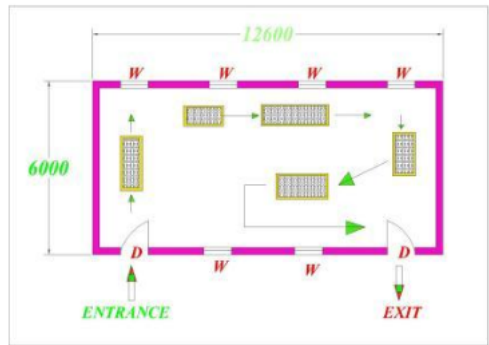

নির্বাচক নিবন্ধন আধিকারিকের স্বাক্ষর

Nazri Naksha

Google Map View

Polling Station Building Front View

Polling Station Front View

Cad View

Key MAP View

1 নাম : কেয়া কর্মকার স্বামীর নাম: নিত্যানন্দ কর্মকার বাড়ির নং : n0064 বয়স : 36 লিঙ্গ : মহিলা	SNV1143056 ফটো উপলব্ধ	2 নাম : মায়ী কর্মকার স্বামীর নাম: অরবিন্দ কর্মকার বাড়ির নং : n0064 বয়স : 63 লিঙ্গ : মহিলা	WB/28/192/225845 ফটো উপলব্ধ	3 নাম : দিবাকর কর্মকার পিতার নাম: অরবিন্দ কর্মকার বাড়ির নং : n0064 বয়স : 40 লিঙ্গ : পুরুষ	KYW2312288 ফটো উপলব্ধ
4 নাম : শ্রাবনী কর্মকার স্বামীর নাম: দিবাকর কর্মকার বাড়ির নং : n0064 বয়স : 39 লিঙ্গ : মহিলা	SNV1370329 ফটো উপলব্ধ	5 নাম : পুষ্প কর্মকার স্বামীর নাম: পংকজ কর্মকার বাড়ির নং : n0064 বয়স : 50 লিঙ্গ : মহিলা	KYW1859966 ফটো উপলব্ধ	6 নাম : স্বপ্না কর্মকার স্বামীর নাম: বিশ্বনাথ কর্মকার বাড়ির নং : n0064 বয়স : 65 লিঙ্গ : মহিলা	SNV2092815 ফটো উপলব্ধ
7 নাম : নিত্যানন্দ কর্মকার পিতার নাম: বিশ্বনাথ কর্মকার বাড়ির নং : n0064 বয়স : 47 লিঙ্গ : পুরুষ	KYW2136182 ফটো উপলব্ধ	8 নাম : বিশ্বনাথ কর্মকার পিতার নাম: কৃষ্ণ কর্মকার বাড়ির নং : n0064 বয়স : 74 লিঙ্গ : পুরুষ	SNV2092781 ফটো উপলব্ধ	9 নাম : সায়েন কর্মকার পিতার নাম: ধর্মদাস কর্মকার বাড়ির নং : n0097 বয়স : 26 লিঙ্গ : পুরুষ	SNV1954916 ফটো উপলব্ধ
10 নাম : সুদীপ্ত পণ্ডিত পিতার নাম: মাধব পণ্ডিত বাড়ির নং : N001 বয়স : 24 লিঙ্গ : পুরুষ	SNV2249548 ফটো উপলব্ধ	11 নাম : সোমা ধাড়া স্বামীর নাম: শ্রীমন্ত ধাড়া বাড়ির নং : এন0281 বয়স : 38 লিঙ্গ : মহিলা	SNV2476968 ফটো উপলব্ধ	12 নাম : রিস্পা আদক স্বামীর নাম: সৌমেন আদক বাড়ির নং : এন0077 বয়স : 21 লিঙ্গ : মহিলা	SNV2522654 ফটো উপলব্ধ
13 নাম : চন্দনা আদক স্বামীর নাম: কৌশিক আদক বাড়ির নং : এন0076 বয়স : 22 লিঙ্গ : মহিলা	SNV2522613 ফটো উপলব্ধ	14 নাম : ঝুমা আদক স্বামীর নাম: আশীষ আদক বাড়ির নং : এন0074 বয়স : 28 লিঙ্গ : মহিলা	AYC1921246 ফটো উপলব্ধ	15 নাম : প্রিয়াঙ্কা আদক স্বামীর নাম: প্রসেনজিৎ আদক বাড়ির নং : N0076 বয়স : 28 লিঙ্গ : মহিলা	SNV2249654 ফটো উপলব্ধ
16 নাম : কৌশিক আদক পিতার নাম: শ্যামসুন্দর আদক বাড়ির নং : n0076 বয়স : 34 লিঙ্গ : পুরুষ	SNV1500529 ফটো উপলব্ধ	17 নাম : সৌরভ আদক পিতার নাম: রাম আদক বাড়ির নং : এন0077 বয়স : 26 লিঙ্গ : পুরুষ	SNV2004463 ফটো উপলব্ধ	18 নাম : প্রিয়া দাস আদক স্বামীর নাম: কাজল আদক বাড়ির নং : n0076 বয়স : 32 লিঙ্গ : মহিলা	AYC1779479 ফটো উপলব্ধ
19 নাম : পূজা আদক স্বামীর নাম: দীপঙ্কর আদক বাড়ির নং : n0076 বয়স : 28 লিঙ্গ : মহিলা	SNV1929942 ফটো উপলব্ধ	20 নাম : পরিতোষ আদক পিতার নাম: মৃত্যুঞ্জয় আদক বাড়ির নং : N0072 বয়স : 24 লিঙ্গ : পুরুষ	SNV2249837 ফটো উপলব্ধ	21 নাম : রিমা আদক স্বামীর নাম: শুভাশীষ আদক বাড়ির নং : N0074 বয়স : 24 লিঙ্গ : মহিলা	SNV2249845 ফটো উপলব্ধ
22 নাম : পিয়ালী আদক স্বামীর নাম: উজ্জ্বল আদক বাড়ির নং : n0077 বয়স : 37 লিঙ্গ : মহিলা	SNV1765114 ফটো উপলব্ধ	23 নাম : উজ্জ্বল আদক পিতার নাম: বিশ্বনাথ আদক বাড়ির নং : n0077 বয়স : 45 লিঙ্গ : পুরুষ	KYW2357150 ফটো উপলব্ধ	24 নাম : শ্যামসুন্দর আদক পিতার নাম: বসুদেব আদক বাড়ির নং : n0076 বয়স : 56 লিঙ্গ : পুরুষ	WB/28/192/225133 ফটো উপলব্ধ
25 নাম : শুভাশীষ আদক পিতার নাম: রবীন আদক বাড়ির নং : n0074 বয়স : 27 লিঙ্গ : পুরুষ	SNV1929892 ফটো উপলব্ধ	26 নাম : সুকুমার আদক পিতার নাম: লক্ষ্মীকান্ত আদক বাড়ির নং : n0075 বয়স : 41 লিঙ্গ : পুরুষ	KYW2136117 ফটো উপলব্ধ	27 নাম : বিজয় আদক পিতার নাম: প্রবোধ আদক বাড়ির নং : n0070 বয়স : 69 লিঙ্গ : পুরুষ	WB/28/192/225136 ফটো উপলব্ধ
28 নাম : রেবতী আদক স্বামীর নাম: বিজয় আদক বাড়ির নং : n0070 বয়স : 60 লিঙ্গ : মহিলা	KYW1438829 ফটো উপলব্ধ	29 নাম : অলকা আদক স্বামীর নাম: ভূতনাথ আদক বাড়ির নং : n0072 বয়স : 86 লিঙ্গ : মহিলা	WB/28/192/225456 ফটো উপলব্ধ	30 নাম : উত্তম আদক পিতার নাম: ভূতনাথ আদক বাড়ির নং : n0072 বয়স : 57 লিঙ্গ : পুরুষ	WB/28/192/225518 ফটো উপলব্ধ