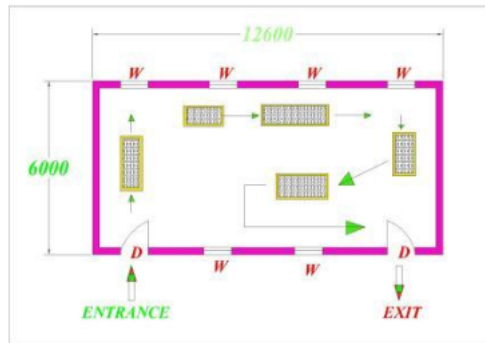

নির্বাচক নিবন্ধন আধিকারিকের স্বাক্ষর

Nazri Naksha

Google Map View

Polling Station Building Front View

Polling Station Front View

Cad View

Key MAP View

বিধানসভা নির্বাচনক্ষেত্রের নং, নাম : 200-আরামবাগ
ভাগ নং, নাম : 1-পড়া এর দানা, পাল, দুলে দাস ও ঠনঠনিয়া পাড়া