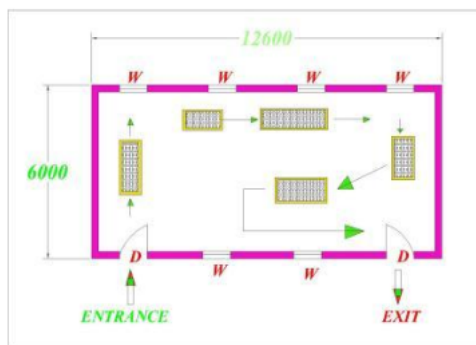

নির্বাচক নিবন্ধন আধিকারিকের স্বাক্ষর

Nazri Naksha

Google Map View

Polling Station Building Front View

Polling Station Front View

Cad View

Key MAP View

বিধানসভা নির্বাচনক্ষেত্রের নং, নাম : 200-আরামবাগ