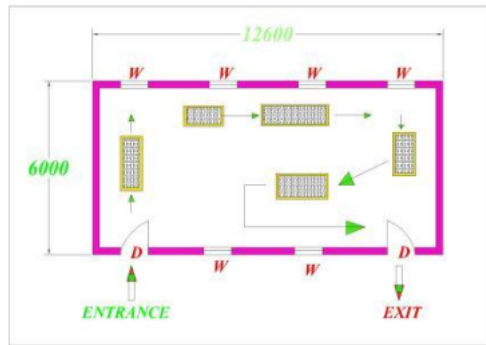

নির্বাচক নিবন্ধন আধিকারিকের স্বাক্ষর

Nazri Naksha

Google Map View

Polling Station Building Front View

Polling Station Front View

Cad View

Key MAP View

বিধানসভা নির্বাচনক্ষেত্রের নং, নাম : 200-আরামবাগ
ভাগ নং, নাম : 1-খেদাইল কিসমত খেদাইল এর সমগ্র