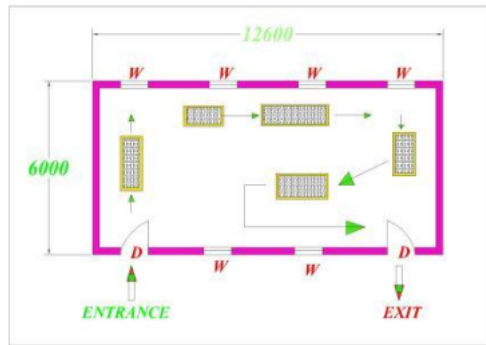

নির্বাচক নিবন্ধন আধিকারিকের স্বাক্ষর

Nazri Naksha

Google Map View

Polling Station Building Front View

Polling Station Front View

Cad View

Key MAP View

1 নাম : সেখ রবিউল হোসেন পিতার নাম : সেখ মনোয়ার বাড়ির নং : n0044 বয়স : 56 লিঙ্গ : পুরুষ	KYW2396026 ফটো উপলব্ধ	2 নাম : সেখ জুন্নম আলি সেখ পিতার নাম : সেখ বুনয়াদ আলি সেখ বাড়ির নং : n0106 বয়স : 59 লিঙ্গ : পুরুষ	SNV2132538 ফটো উপলব্ধ	3 নাম : নাসিমা বেগম স্বামীর নাম : সেখ জুন্নম আলি বাড়ির নং : n0106 বয়স : 52 লিঙ্গ : মহিলা	SNV2132553 ফটো উপলব্ধ
4 নাম : দোলেহার বেগম স্বামীর নাম : সেখ ইসমাইল আলি সেখ বাড়ির নং : n0106 বয়স : 50 লিঙ্গ : মহিলা	SNV2134252 ফটো উপলব্ধ	5 নাম : তপন দোলুই পিতার নাম : বিজয় দোলুই বাড়ির নং : n0106 বয়স : 46 লিঙ্গ : পুরুষ	KYW2160075 ফটো উপলব্ধ	6 নাম : রুপা দোলুই স্বামীর নাম : তপন দোলুই বাড়ির নং : n0106 বয়স : 44 লিঙ্গ : মহিলা	KYW2160083 ফটো উপলব্ধ
7 নাম : সেখ ফরিদ মহম্মদ পিতার নাম : সেখ জিগরিয়া বাড়ির নং : n0106 বয়স : 42 লিঙ্গ : পুরুষ	KYW2318293 ফটো উপলব্ধ	8 নাম : হাসিনারা বেগম স্বামীর নাম : সেখ ফরিদ মহম্মদ বাড়ির নং : n0106 বয়স : 36 লিঙ্গ : মহিলা	SNV1372218 ফটো উপলব্ধ	9 নাম : সেখ ফিরোজ আলি পিতার নাম : সেখ জিগরিয়া বাড়ির নং : n0106 বয়স : 36 লিঙ্গ : পুরুষ	SNV1500966 ফটো উপলব্ধ
10 নাম : সেখ হিরালাল পিতার নাম : সেখ জিগরিয়া বাড়ির নং : n0106 বয়স : 34 লিঙ্গ : পুরুষ	SNV1500974 ফটো উপলব্ধ	11 নাম : সেখ জয়নাল আবেদীন পিতার নাম : সেখ বাসারত আলি বাড়ির নং : n0106 বয়স : 33 লিঙ্গ : পুরুষ	SNV1581818 ফটো উপলব্ধ	12 নাম : সেখ সাদ্দাম আলি পিতার নাম : সেখ ইসমাইল আলি বাড়ির নং : n0106 বয়স : 30 লিঙ্গ : পুরুষ	SNV1682558 ফটো উপলব্ধ
13 নাম : কাজী জুবৈদা স্বামীর নাম : কাজী নূর মহম্মদ বাড়ির নং : n0110 বয়স : 83 লিঙ্গ : মহিলা	KYW2395978 ফটো উপলব্ধ	14 নাম : শাহাজান কাজি পিতার নাম : নূর মহম্মদ কাজি বাড়ির নং : n0110 বয়স : 67 লিঙ্গ : পুরুষ	WB/28/192/267074 ফটো উপলব্ধ	15 নাম : সামিরুল কাজি পিতার নাম : শাহাজান কাজি বাড়ির নং : n0110 বয়স : 33 লিঙ্গ : পুরুষ	SNV1682681 ফটো উপলব্ধ
16 নাম : সেখ আব্দুল রহিম পিতার নাম : সেখ আবুবক্বার বাড়ির নং : n0028 বয়স : 75 লিঙ্গ : পুরুষ	WB/28/192/267144 ফটো উপলব্ধ	17 নাম : সেখ নজরুল ইসলাম পিতার নাম : সেখ আব্দুল রহিম বাড়ির নং : n0028 বয়স : 35 লিঙ্গ : পুরুষ	SNV1446582 ফটো উপলব্ধ	18 নাম : সেখ নূরুল ইসলাম পিতার নাম : সেখ আবুবক্বার বাড়ির নং : n0020 বয়স : 71 লিঙ্গ : পুরুষ	WB/28/192/267150 ফটো উপলব্ধ
19 নাম : জুলেখা বেগম স্বামীর নাম : সেখ হাবিবর রহমান বাড়ির নং : n0019 বয়স : 60 লিঙ্গ : মহিলা	WB/28/192/267529 ফটো উপলব্ধ	20 নাম : সেখ আসরাফুল পিতার নাম : সেখ হারুন রসিদ বাড়ির নং : n0128 বয়স : 31 লিঙ্গ : পুরুষ	SNV1931559 ফটো উপলব্ধ	21 নাম : সানিয়া আজমি পিতার নাম : সেখ হাবিবর রহমান বাড়ির নং : n0019 বয়স : 28 লিঙ্গ : মহিলা	SNV1931575 ফটো উপলব্ধ
22 নাম : উশো আইমান স্বামীর নাম : সেখ ফিরোজুল হোসেন বাড়ির নং : n0137 বয়স : 27 লিঙ্গ : মহিলা	SNV1957174 ফটো উপলব্ধ	23 নাম : সাহিনা আজমি পিতার নাম : সেখ হাবিবর রহমান বাড়ির নং : n0143 বয়স : 27 লিঙ্গ : মহিলা	SNV1957224 ফটো উপলব্ধ	24 নাম : আমিনা খাতুন স্বামীর নাম : সাইফুদ্দিন মন্ডল বাড়ির নং : এন0025 বয়স : 26 লিঙ্গ : মহিলা	ZNT1712074 ফটো উপলব্ধ
25 নাম : জুলেখা বেগম স্বামীর নাম : সেখ সেলিম আলি বাড়ির নং : n0150 বয়স : 27 লিঙ্গ : মহিলা	SNV1957299 ফটো উপলব্ধ	26 নাম : বদরুল্লাহ বেগম স্বামীর নাম : সেখ আব্দুল রহিম বাড়ির নং : n0028 বয়স : 63 লিঙ্গ : মহিলা	WB/28/192/267149 ফটো উপলব্ধ	27 নাম : সেখ আশাদুল রহমান পিতার নাম : সেখ আইনেল হক বাড়ির নং : n0107 বয়স : 53 লিঙ্গ : পুরুষ	WB/28/192/267759 ফটো উপলব্ধ
28 নাম : আসলেমা বেগম স্বামীর নাম : সেখ আসরাফ আলি বাড়ির নং : n0107 বয়স : 51 লিঙ্গ : মহিলা	WB/28/192/267637 ফটো উপলব্ধ	29 নাম : সরিফা বেগম স্বামীর নাম : সেখ মুস্তাক আহমেদ বাড়ির নং : n0020 বয়স : 39 লিঙ্গ : মহিলা	KYW2318541 ফটো উপলব্ধ	30 নাম : সেখ জাকির আব্বাস পিতার নাম : সেখ নূরুল ইসলাম বাড়ির নং : n0020 বয়স : 46 লিঙ্গ : পুরুষ	KYW2160018 ফটো উপলব্ধ